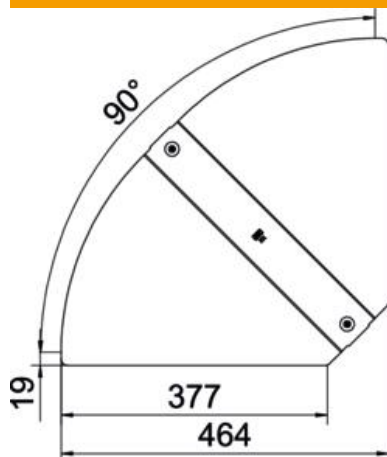

### Põhiandmed

Artiklinumber	6037548
Tüüp	RBD W 400 DD
Nimetus 1	Kaas
Nimetus 2	reguleeritavale poognale
Tooja	OBO
Mõõde	B100mm
Materjal	Teras
Pinnakate	tsingitud lintmeetodil tsink/alumiinium, Double Dip
Pindala standard	DIN EN 10346
Väikseim täisühik	1
Koguse ühik	Tükk
Kaal	135 kg
Kaaluühik	kg/100 tk

### Mõõtmed

Laius	400 mm
Pleki paksus	1 mm