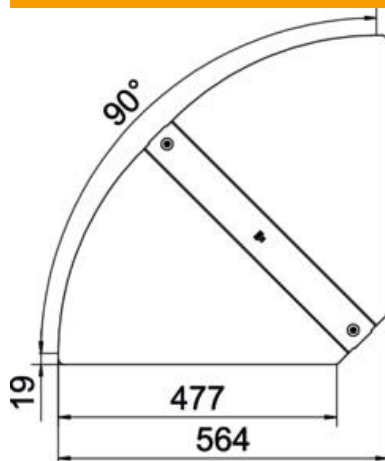

St Teras

DD tsingitud lintmeetodil tsink/alumiinium, Double Dip

Põhiandmed

Artiklinumber	6037550
Tüüp	RBD W 500 DD
Nimetus 1	Kaas
Nimetus 2	reguleeritavale poognale
Tooja	OBO
Mõõde	B100mm
Materjal	Teras
Pinnakate	tsingitud lintmeetodil tsink/alumiinium, Double Dip
Pindala standard	DIN EN 10346
Väikseim täisühik	1
Koguse ühik	Tükk
Kaal	198 kg
Kaaluühik	kg/100 tk

Tehniline andmeleht

Kaas reguleeritava nurgaga poognale DD

Artiklinumber: 6037550

Mõõtmed

Laius	500 mm
Pleki paksus	1 mm

Tehnilised andmed

Pölv (nurk)	reguleeritav
Pöördfiksaatorite arv	2 St.
Kinnitusviis	Pöördfiksaator
Toimetagamine	ei
Sobib korvrennile	ei
Sobib kaabliredelile	ei
Sobib kaablirennile	jah
Ümbersuunaja	horisontaalne
Roostevaba teras, peitsitud	ei
Šarniirtoime	ei
Rakendustemperatuuri vahemiku max	120 °C
Rakendustemperatuuri vahemiku min	-20 °C