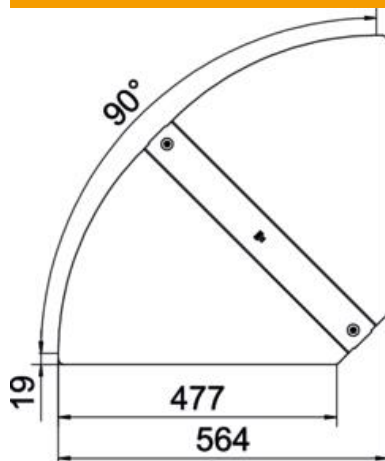

St Teras

FS kuumtsingitud lintmeetodil

Põhiandmed

Artiklinumber	6037510
Tüüp	RBD W 500 FS
Nimetus 1	Kaas
Nimetus 2	reguleeritavale poognale
Tooja	OBO
Mõõde	B500mm
Materjal	Teras
Pinnakate	kuumtsingitud lintmeetodil
Pindala standard	DIN EN 10346
Väikseim täisühik	1
Koguse ühik	Tükk
Kaal	198 kg
Kaaluühik	kg/100 tk

Tehniline andmeleht

Kaas reguleeritava nurgaga poognale FS

Artiklinumber: 6037510

Mõõtmed

Laius	500 mm
Pleki paksus	1 mm

Tehnilised andmed

Pölv (nurk)	reguleeritav
Pöördfiksaatorite arv	2 St.
Kinnitusviis	Pöördfiksaator
Toimetagamine	ei
Sobib korvrennile	ei
Sobib kaabliredelile	ei
Sobib kaablirennile	jah
Ümbersuunaja	horisontaalne
Roostevaba teras, peitsitud	ei
Šarniirtoime	ei
Rakendustemperatuuri vahemiku max	120 °C
Rakendustemperatuuri vahemiku min	-20 °C