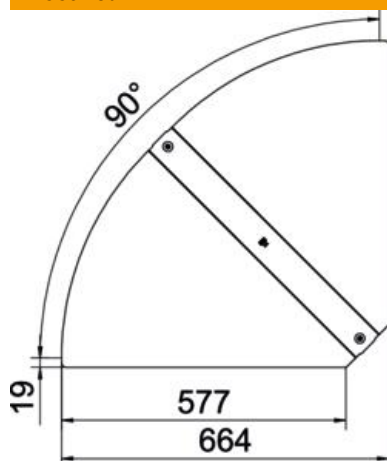

A2 Roostevaba teras 1.4301

2B hele, järeltöödeldud

Põhiandmed

Artiklinumber	6037570
Tüüp	RBD W 600 A2
Nimetus 1	Kaas
Nimetus 2	reguleeritavale poognale
Tooja	OBO
Mõõde	B600mm
Materjal	Roostevaba teras 1.4301
Pinnakate	hele, järeltöödeldud
Pindala standard	
Väikseim täisühik	1
Koguse ühik	Tükk
Kaal	274 kg
Kaaluühik	kg/100 tk

Tehniline andmeleht

Kaas reguleeritava nurgaga pognale A2

Artiklinumber: 6037570

Mõõtmed

Laius	600 mm
Pleki paksus	1 mm

Tehnilised andmed

Põlv (nurk)	reguleeritav
Pöördfiksaatorite arv	2 St.
Kinnitusviis	Pöördfiksaator
Toimetagamine	ei
Sobib korvrennile	ei
Sobib kaabliredelile	ei
Sobib kaablirennile	jah
Ümbersuunaja	horisontaalne
Roostevaba teras, peitsitud	ei
Šarniirtoime	ei
Rakendustemperatuuri vahemiku max	120 °C
Rakendustemperatuuri vahemiku min	-20 °C