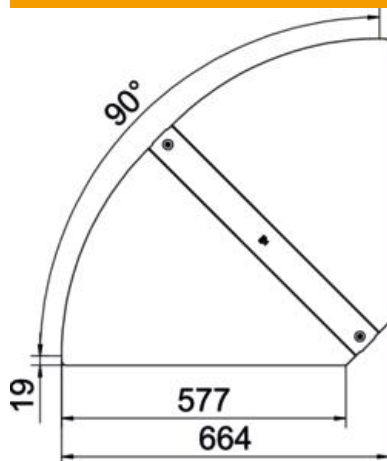

St Teras

DD tsingitud lintmeetodil tsink/alumiinium, Double Dip

Põhiandmed

| | |
|-------------------|---|
| Artiklinumber | 6037552 |
| Tüüp | RBD W 600 DD |
| Nimetus 1 | Kaas |
| Nimetus 2 | reguleeritavale poognale |
| Tooja | OBO |
| Mõõde | B100mm |
| Materjal | Teras |
| Pinnakate | tsingitud lintmeetodil tsink/alumiinium, Double Dip |
| Pindala standard | DIN EN 10346 |
| Väikseim täisühik | 1 |
| Koguse ühik | Tükk |
| Kaal | 274 kg |
| Kaaluühik | kg/100 tk |

Tehniline andmeleht

Kaas reguleeritava nurgaga poognale DD

Artiklinumber: 6037552

Mõõtmed

| | |
|--------------|--------|
| Laius | 600 mm |
| Pleki paksus | 1 mm |

Tehnilised andmed

| | |
|-----------------------------------|----------------|
| Põlv (nurk) | reguleeritav |
| Pöördfiksaatorite arv | 2 St. |
| Kinnitusviis | Pöördfiksaator |
| Toimetagamine | ei |
| Sobib korvrennile | ei |
| Sobib kaabliredelile | ei |
| Sobib kaablirennile | jah |
| Ümbersuunaja | horisontaalne |
| Roostevaba teras, peitsitud | ei |
| Šarniirtoime | ei |
| Rakendustemperatuuri vahemiku max | 120 °C |
| Rakendustemperatuuri vahemiku min | -20 °C |