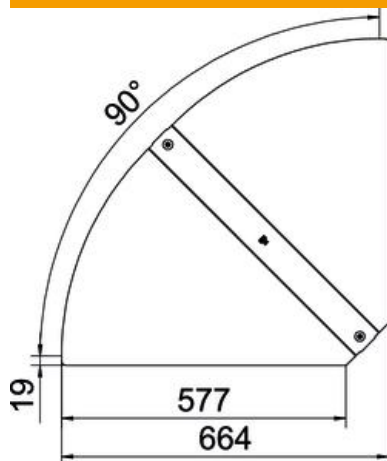

St Teras

FS kuumtsingitud lintmeetodil

Põhiandmed

Artiklinumber	6037512
Tüüp	RBD W 600 FS
Nimetus 1	Kaas
Nimetus 2	reguleeritavale poognale
Tooja	OBO
Mõõde	B600mm
Materjal	Teras
Pinnakate	kuumtsingitud lintmeetodil
Pindala standard	DIN EN 10346
Väikseim täisühik	1
Koguse ühik	Tükk
Kaal	274 kg
Kaaluühik	kg/100 tk

Tehniline andmeleht

Kaas reguleeritava nurgaga poognale FS

Artiklinumber: 6037512

Mõõtmed

Laius	600 mm
Pleki paksus	1 mm

Tehnilised andmed

Põlv (nurk)	reguleeritav
Pöördfiksaatorite arv	2 St.
Kinnitusviis	Pöördfiksaator
Toimetagamine	ei
Sobib korvrennile	ei
Sobib kaabliredelile	ei
Sobib kaablirennile	jah
Ümbersuunaja	horisontaalne
Roostevaba teras, peitsitud	ei
Šarniirtoime	ei
Rakendustemperatuuri vahemiku max	120 °C
Rakendustemperatuuri vahemiku min	-20 °C