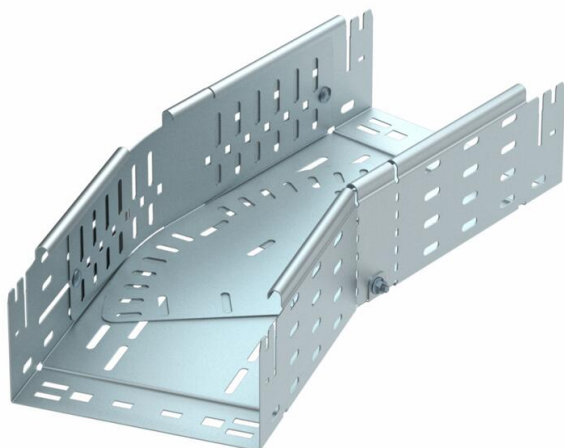

Tehniline andmeleht

Poogen, reguleeritav Magic 110 FS

Artiklinumber: 6040680

Varieeritav põlv 0°–90° kiirühendussüsteemiga. Kõigile kaablirennitüüpidele küljekõrgusega 110 mm.

St Teras

FS kuumtsingitud lintmeetodil

Põhiandmed

Artiklinumber	6040680
Tüüp	RBMV 110 FS
Nimetus 1	Reguleeritav poogen
Nimetus 2	Magic ühendusega
Tooja	OBO
Mõõde	110x100
Materjal	Teras
Pinnakate	kuumtsingitud lintmeetodil
Pindala standard	DIN EN 10346
Väikseim täisühik	1
Koguse ühik	Tükk
Kaal	103,9 kg
Kaaluühik	kg/100 tk

Tehniline andmeleht

Poogen, reguleeritav Magic 110 FS

Artiklinumber: 6040680

Mõõtmed

Laius	100 mm
Kõrgus	110 mm
Pleki paksus	1 mm
Mõõt B	100 mm
Mõõt L	340 mm

Tehnilised andmed

Põlv (nurk)	reguleeritav
Ühenduse teostus	intergreeritud jätkuelement
Toimetagamine	ei
Paigaldusperforeering põhjas	jah
NATO aukude muster	ei
Ümbersuunaja	horisontaalne
Roostevaba teras, peitsitud	ei
Külje perforatsioon	jah
Pika sildega teostus	ei
kaablikandursüsteemi liitmiku tüüp	Klõpskinnitus