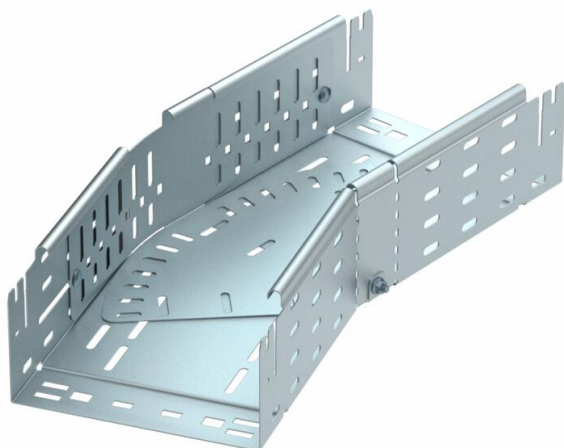

Tehniline andmeleht

Poogen, reguleeritav Magic 110 FT

Artiklinumber: 6040700

Varieeritav põlv 0°–90° kiirühendussüsteemiga. Kõigile kaablirennitüüpidele küljekõrgusega 110 mm.

St Teras

FT Kuumtsingitud kastmismeetodil

Põhiandmed

Artiklinumber	6040700
Tüüp	RBMV 110 FT
Nimetus 1	Reguleeritav poogen
Nimetus 2	Magic ühendusega
Tooja	OBO
Mõõde	110x100
Materjal	Teras
Pinnakate	Kuumtsingitud kastmismeetodil
Pindala standard	DIN EN ISO 1461
Väikseim täisühik	1
Koguse ühik	Tükk
Kaal	117,6 kg
Kaaluühik	kg/100 tk

Tehniline andmeleht

Poogen, reguleeritav Magic 110 FT

Artiklinumber: 6040700

Mõõtmed

Laius	100 mm
Kõrgus	110 mm
Pleki paksus	1 mm
Mõõt B	100 mm
Mõõt L	340 mm

Tehnilised andmed

Põlv (nurk)	reguleeritav
Ühenduse teostus	intergreeritud jätkuelement
Toimetagamine	ei
Paigaldusperforeering põhjas	jah
NATO aukude muster	ei
Ümbersuunaja	horisontaalne
Roostevaba teras, peitsitud	ei
Külje perforatsioon	jah
Pika sildega teostus	ei
kaablikandursüsteemi liitmiku tüüp	Klõpskinnitus