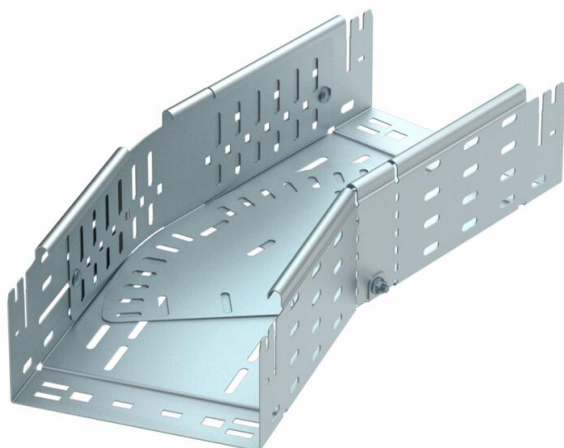

Tehniline andmeleht

Poogen, reguleeritav Magic 110 FS

Artiklinumber: 6040682

Varieeritav põlv 0°–90° kiirühendussüsteemiga. Kõigile kaablirennitüüpidele küljekõrgusega 110 mm.

St Teras

FS kuumtsingitud lintmeetodil

Põhiandmed

Artiklinumber	6040682
Tüüp	RBMV 115 FS
Nimetus 1	Reguleeritav poogen
Nimetus 2	Magic ühendusega
Tooja	OBO
Mõõde	110x150
Materjal	Teras
Pinnakate	kuumtsingitud lintmeetodil
Pindala standard	DIN EN 10346
Väikseim täisühik	1
Koguse ühik	Tükk
Kaal	152,2 kg
Kaaluühik	kg/100 tk

Tehniline andmeleht

Poogen, reguleeritav Magic 110 FS

Artiklinumber: 6040682

Mõõtmed

Laius	150 mm
Kõrgus	110 mm
Pleki paksus	1 mm
Mõõt B	150 mm
Mõõt L	420 mm

Tehnilised andmed

Põlv (nurk)	reguleeritav
Ühenduse teostus	intergreeritud jätkuelement
Toimetagamine	ei
Paigaldusperforeering põhjas	jah
NATO aukude muster	ei
Ümbersuunaja	horisontaalne
Roostevaba teras, peitsitud	ei
Külje perforatsioon	jah
Pika sildega teostus	ei
kaablikandursüsteemi liitmiku tüüp	Klõpskinnitus