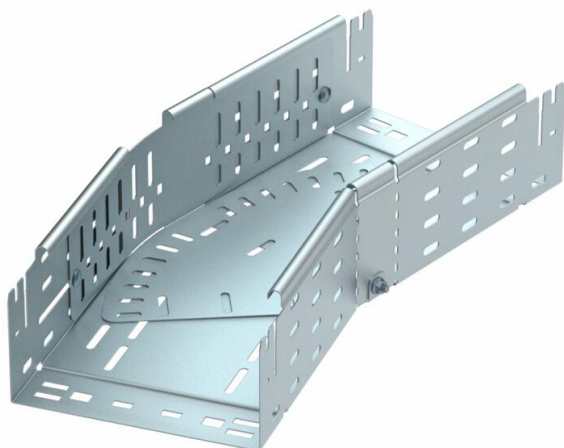

Tehniline andmeleht

Poogen, reguleeritav Magic 110 FT

Artiklinumber: 6040702

Varieeritav põlv 0°–90° kiirühendussüsteemiga. Kõigile kaablirennitüüpidele küljekõrgusega 110 mm.

St Teras

FT Kuumtsingitud kastmismeetodil

Põhiandmed

Artiklinumber	6040702
Tüüp	RBMV 115 FT
Nimetus 1	Reguleeritav poogen
Nimetus 2	Magic ühendusega
Tooja	OBO
Mõõde	110x150
Materjal	Teras
Pinnakate	Kuumtsingitud kastmismeetodil
Pindala standard	DIN EN ISO 1461
Väikseim täisühik	1
Koguse ühik	Tükk
Kaal	170,5 kg
Kaaluühik	kg/100 tk

Tehniline andmeleht

Poogen, reguleeritav Magic 110 FT

Artiklinumber: 6040702

Mõõtmed

Laius	150 mm
Kõrgus	110 mm
Pleki paksus	1 mm
Mõõt B	150 mm
Mõõt L	420 mm

Tehnilised andmed

Põlv (nurk)	reguleeritav
Ühenduse teostus	intergreeritud jätkuelement
Toimetagamine	ei
Paigaldusperforeering põhjas	jah
NATO aukude muster	ei
Ümbersuunaja	horisontaalne
Roostevaba teras, peitsitud	ei
Külje perforatsioon	jah
Pika sildega teostus	ei
kaablikandursüsteemi liitmiku tüüp	Klõpskinnitus