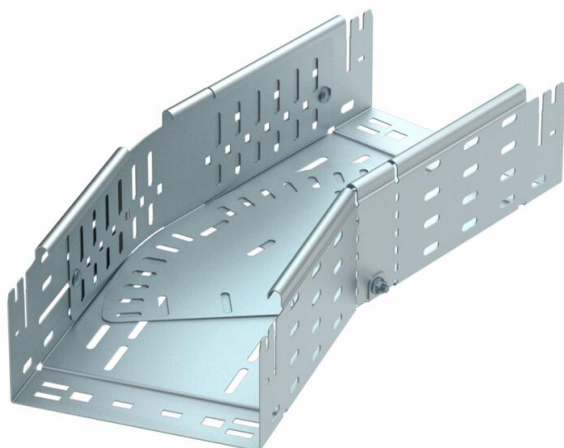

# Tehniline andmeleht

Poogen, reguleeritav Magic 110 FS

Artiklinumber: 6040686

Varieeritav põlv 0°–90° kiirühendussüsteemiga. Kõigile kaablirennitüüpidele küljekõrgusega 110 mm.

**St** Teras

**FS** kuumtsingitud lintmeetodil

## Põhiandmed

Artiklinumber	6040686
Tüüp	RBMV 130 FS
Nimetus 1	Reguleeritav poogen
Nimetus 2	Magic ühendusega
Tooja	OBO
Mõõde	110x300
Materjal	Teras
Pinnakate	kuumtsingitud lintmeetodil
Pindala standard	DIN EN 10346
Väikseim täisühik	1
Koguse ühik	Tükk
Kaal	357,8 kg
Kaaluühik	kg/100 tk

# Tehniline andmeleht

Poogen, reguleeritav Magic 110 FS

Artiklinumber: 6040686

## Mõõtmed

Laius	300 mm
Kõrgus	110 mm
Pleki paksus	1,25 mm
Mõõt B	300 mm
Mõõt L	640 mm