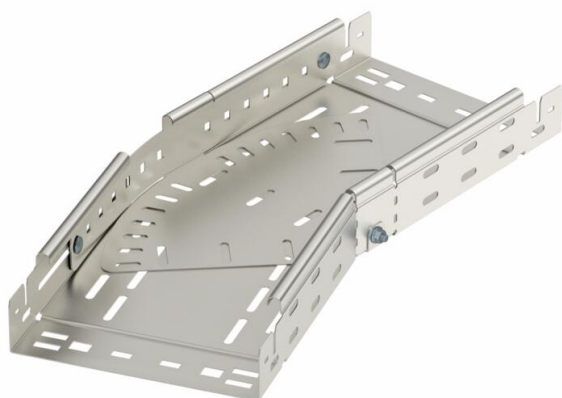

Tehniline andmeleht

Poogen, reguleeritav Magic 60 A2

Artiklinumber: 6040524

Varieeritav põlv 0°–90° kiirühendussüsteemiga. Kõigile kaablirennitüüpidele küljekõrgusega 60 mm.

A2 Roostevaba teras 1.4301

2B hele, järeltöödeldud

Põhiandmed

Artiklinumber	6040524
Tüüp	RBMV 620 A2
Nimetus 1	Reguleeritav poogen
Nimetus 2	Magic ühendusega
Tooja	OBO
Mõõde	60x200
Materjal	Roostevaba teras 1.4301
Pinnakate	hele, järeltöödeldud
Pindala standard	
Väikseim täisühik	1
Koguse ühik	Tükk
Kaal	163,6 kg
Kaaluühik	kg/100 tk

Mõõtmed

Laius	200 mm
Kõrgus	60 mm
Pleki paksus	1 mm
Mõõt B	200 mm
Mõõt L	490 mm

Tehniline andmeleht

Poogen, reguleeritav Magic 60 A2

Artiklinumber: 6040524

Tehnilised andmed

Pölv (nurk)	reguleeritav
Ühenduse teostus	integreeritud jätkuelement
Toimetagamine	ei
Paigaldusperforeering põhjas	jah
NATO aukude muster	ei
Ümbersuunaja	horisontaalne
Roostevaba teras, peitsitud	ei
Külje perforatsioon	jah
Pika sildega teostus	ei
kaablikandursüsteemi liitmiku tüüp	Klõpskinnitus