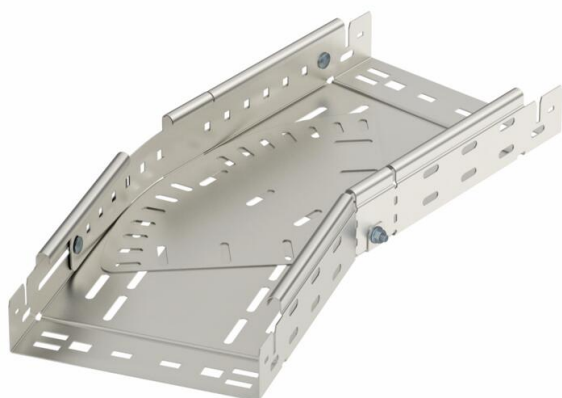

Tehniline andmeleht

Poogen, reguleeritav Magic 60 A4

Artiklinumber: 6040552

Varieeritav põlv 0°–90° kiirühendussüsteemiga. Kõigile kaablirennitüüpidele küljekõrgusega 60 mm.

A4 roostevaba teras 1.4571

2B hele, järeltöödeldud

Põhiandmed

Artiklinumber	6040552
Tüüp	RBMV 660 A4
Nimetus 1	Reguleeritav poogen
Nimetus 2	Magic ühendusega
Tooja	OBO
Mõõde	60x600
Materjal	roostevaba teras 1.4571
Pinnakate	hele, järeltöödeldud
Pindala standard	
Väikseim täisühik	1
Koguse ühik	Tükk
Kaal	1346,8 kg
Kaaluühik	kg/100 tk

Mõõtmed

Laius	600 mm
Kõrgus	60 mm
Pleki paksus	1,5 mm
Mõõt B	600 mm
Mõõt L	1 120 mm

Tehniline andmeleht

Poogen, reguleeritav Magic 60 A4

Artiklinumber: 6040552

Tehnilised andmed

Pölv (nurk)	reguleeritav
Ühenduse teostus	integreeritud jätkuelement
Toimetagamine	ei
Paigaldusperforeering põhjas	jah
NATO aukude muster	ei
Ümbersuunaja	horisontaalne
Roostevaba teras, peitsitud	ei
Külje perforatsioon	jah
Pika sildega teostus	ei
kaablikandursüsteemi liitmiku tüüp	Klõpskinnitus