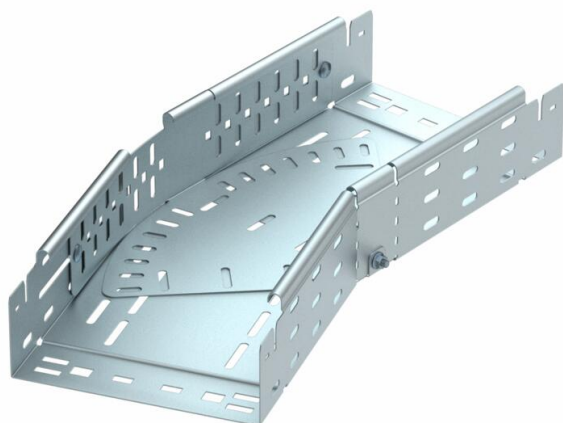

Tehniline andmeleht

Poogen, reguleeritav Magic 85 FT

Artiklinumber: 6040600

Varieeritav põlv 0°–90° kiirühendussüsteemiga. Kõigile kaablirennitüüpidele küljekõrgusega 85 mm.

St Teras

FT Kuumtsingitud kastmismeetodil

Põhiandmed

Artiklinumber	6040600
Tüüp	RBMV 810 FT
Nimetus 1	Reguleeritav poogen
Nimetus 2	Magic ühendusega
Tooja	OBO
Mõõde	85x100
Materjal	Teras
Pinnakate	Kuumtsingitud kastmismeetodil
Pindala standard	DIN EN ISO 1461
Väikseim täisühik	1
Koguse ühik	Tükk
Kaal	100 kg
Kaaluühik	kg/100 tk

Tehniline andmeleht

Poogen, reguleeritav Magic 85 FT

Artiklinumber: 6040600

Mõõtmed

Laius	100 mm
Kõrgus	85 mm
Pleki paksus	1 mm
Mõõt B	100 mm
Mõõt L	340 mm

Tehnilised andmed

Pölv (nurk)	reguleeritav
Ühenduse teostus	intergreeritud jätkuelement
Toimetagamine	ei
Paigaldusperforeering põhjas	jah
NATO aukude muster	ei
Ümbersuunaja	horisontaalne
Roostevaba teras, peitsitud	ei
Külje perforatsioon	jah
Pika sildega teostus	ei
kaablikandursüsteemi liitmiku tüüp	Klõpskinnitus