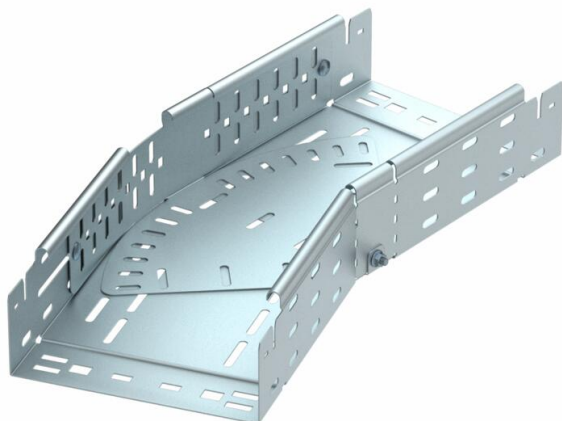

Tehniline andmeleht

Poogen, reguleeritav Magic 85 FS

Artiklinumber: 6040590

Varieeritav põlv 0°–90° kiirühendussüsteemiga. Kõigile kaablirennitüüpidele küljekõrgusega 85 mm.

St Teras

FS kuumtsingitud lintmeetodil

Põhiandmed

Artiklinumber	6040590
Tüüp	RBMV 850 FS
Nimetus 1	Reguleeritav poogen
Nimetus 2	Magic ühendusega
Tooja	OBO
Mõõde	85x500
Materjal	Teras
Pinnakate	kuumtsingitud lintmeetodil
Pindala standard	DIN EN 10346
Väikseim täisühik	1
Koguse ühik	Tükk
Kaal	1059,2 kg
Kaaluühik	kg/100 tk

Tehniline andmeleht

Poogen, reguleeritav Magic 85 FS

Artiklinumber: 6040590

Mõõtmed

Laius	500 mm
Kõrgus	85 mm
Pleki paksus	1,5 mm
Mõõt B	500 mm
Mõõt L	960 mm

Tehnilised andmed

Pölv (nurk)	reguleeritav
Ühenduse teostus	intergreeritud jätkuelement
Toimetagamine	ei
Paigaldusperforeering põhjas	jah
NATO aukude muster	ei
Ümbersuunaja	horisontaalne
Roostevaba teras, peitsitud	ei
Külje perforatsioon	jah
Pika sildega teostus	ei
kaablikandursüsteemi liitmiku tüüp	Klõpskinnitus