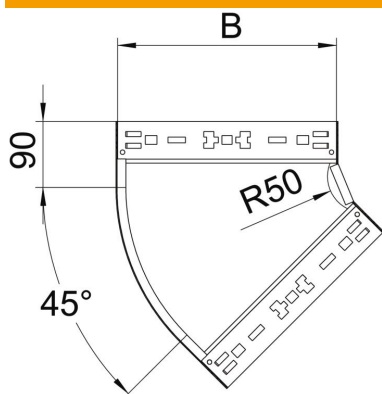

Tehniline andmeleht

45°-poogen Magic 110 FT

Artiklinumber: 6041780

Kiirühendusüsteemiga põlv 45°. Kõigile kaablirennitüüpidele küljekõrgusega 110 mm.

St Teras

FT Kuumtsingitud kastmismeetodil

Põhiandmed

Artiklinumber	6041780
Tüüp	RBM 45 110 FT
Nimetus 1	Poogen 45°
Nimetus 2	Magic ühendusega
Tooja	OBO
Mõõde	110x100
Materjal	Teras
Pinnakate	Kuumtsingitud kastmismeetodil
Pindala standard	DIN EN ISO 1461
Väikseim täisühik	1
Koguse ühik	Tükk
Kaal	75,6 kg
Kaaluühik	kg/100 tk

Tehniline andmeleht

45°-poogen Magic 110 FT

Artiklinumber: 6041780

Mõõtmed

Laius	100 mm
Kõrgus	110 mm
Pleki paksus	1,25 mm
Mõõt B	100 mm

Tehnilised andmed

Põlv (nurk)	45°
Ühenduse teostus	integreeritud jätkuelement
Toimetagamine	ei
Paigaldusperforeering põhjas	ei
NATO aukude muster	ei
Ümbersuunaja	horisontaalne
Roostevaba teras, peitsitud	ei
Külje perforatsioon	ei
Pika sildega teostus	ei
kaablikandursüsteemi liitmiku tüüp	Klõpskinnitus