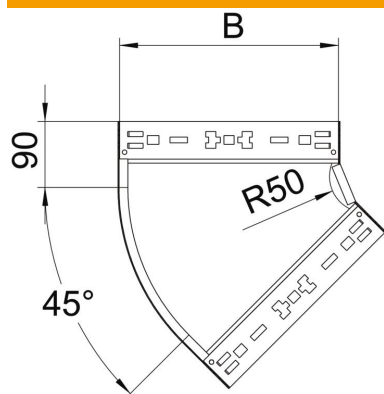

Tehniline andmeleht

45°-poogen Magic 110 FS

Artiklinumber: 6041752

Kiirühendusüsteemiga põlv 45°. Kõigile kaablirennitüüpidele küljekõrgusega 110 mm.

St Teras

FS kuumtsingitud lintmeetodil

Põhiandmed

Artiklinumber	6041752
Nimetus 1	Poogen 45°
Nimetus 2	Magic ühendusega
Tootja	OBO
Mõõde	110x200
Materjal	Teras
Pinnakate	kuumtsingitud lintmeetodil
Pindala standard	DIN EN 10346
Väikseim täisühik	1
Koguse ühik	Tükk
Kaal	109,9 kg
Kaaluühik	kg/100 tk

Tehniline andmeleht

45°-poogen Magic 110 FS

Artiklinumber: 6041752

Mõõtmed

Laius	200 mm
Kõrgus	110 mm
Pleki paksus	1,25 mm
Mõõt B	200 mm

Tehnilised andmed

Põlv (nurk)	45°
Ühenduse teostus	integreeritud jätkuelement
Toimetagamine	ei
Paigaldusperforeering põhjas	ei
NATO aukude muster	ei
Ümbersuunaja	horisontaalne
Roostevaba teras, peitsitud	ei
Külje perforatsioon	ei
Pika sildega teostus	ei
kaablikandursüsteemi liitmiku tüüp	Klõpskinnitus