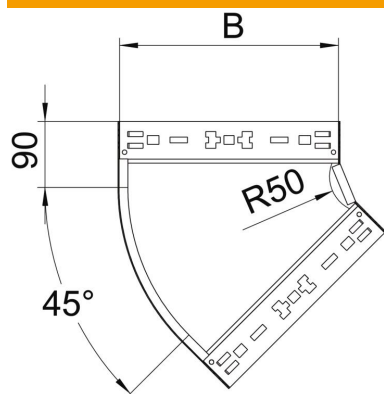

Tehniline andmeleht

45°-poogen Magic 110 FT

Artiklinumber: 6041784

Kiirühendusüsteemiga põlv 45°. Kõigile kaablirennitüüpidele küljekõrgusega 110 mm.

St Teras

FT Kuumtsingitud kastmismeetodil

Põhiandmed

Artiklinumber	6041784
Nimetus 1	Poogen 45°
Nimetus 2	Magic ühendusega
Tootja	OBO
Mõõde	110x300
Materjal	Teras
Pinnakate	Kuumtsingitud kastmismeetodil
Pindala standard	DIN EN ISO 1461
Väikseim täisühik	1
Koguse ühik	Tükk
Kaal	167,4 kg
Kaaluühik	kg/100 tk

Tehniline andmeleht

45°-poogen Magic 110 FT

Artiklinumber: 6041784

Mõõtmed

Laius	300 mm
Kõrgus	110 mm
Pleki paksus	1,25 mm
Mõõt B	300 mm

Tehnilised andmed

Põlv (nurk)	45°
Ühenduse teostus	integreeritud jätkuelement
Toimetagamine	ei
Paigaldusperforeering põhjas	ei
NATO aukude muster	ei
Ümbersuunaja	horisontaalne
Roostevaba teras, peitsitud	ei
Külje perforatsioon	ei
Pika sildega teostus	ei
kaablikandursüsteemi liitmiku tüüp	Klõpskinnitus