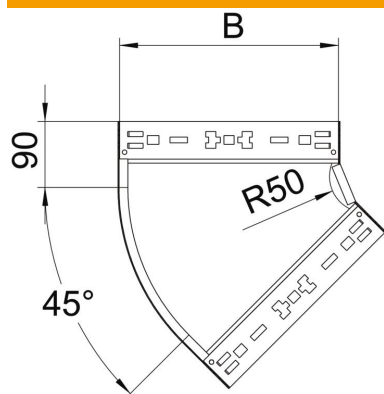

Tehniline andmeleht

45°-poogen Magic 110 FT

Artiklinumber: 6041786

Kiirühendusüsteemiga põlv 45°. Kõigile kaablirennitüüpidele küljekõrgusega 110 mm.

St Teras

FT Kuumtsingitud kastmismeetodil

Põhiandmed

Artiklinumber	6041786
Tüüp	RBM 45 140 FT
Nimetus 1	Poogen 45°
Nimetus 2	Magic ühendusega
Tooja	OBO
Mõõde	110x400
Materjal	Teras
Pinnakate	Kuumtsingitud kastmismeetodil
Pindala standard	DIN EN ISO 1461
Väikseim täisühik	1
Koguse ühik	Tükk
Kaal	221,4 kg
Kaaluühik	kg/100 tk

Tehniline andmeleht

45°-poogen Magic 110 FT

Artiklinumber: 6041786

Mõõtmed

Laius	400 mm
Kõrgus	110 mm
Pleki paksus	1,25 mm
Mõõt B	400 mm

Tehnilised andmed

Põlv (nurk)	45°
Ühenduse teostus	integreeritud jätkuelement
Toimetagamine	ei
Paigaldusperforeering põhjas	ei
NATO aukude muster	ei
Ümbersuunaja	horisontaalne
Roostevaba teras, peitsitud	ei
Külje perforatsioon	ei
Pika sildega teostus	ei
kaablikandursüsteemi liitmiku tüüp	Klõpskinnitus