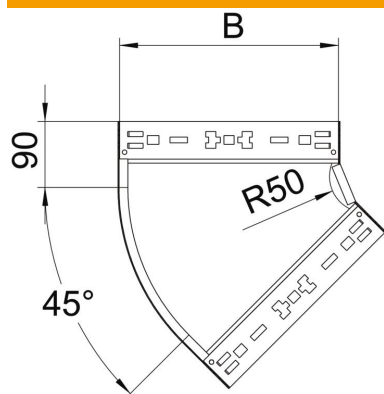

# Tehniline andmeleht

45°-poogen Magic 110 FT

Artiklinumber: 6041790

Kiirühendusüsteemiga põlv 45°. Kõigile kaablirennitüüpidele küljekõrgusega 110 mm.

**St** Teras

**FT** Kuumtsingitud kastmismeetodil

## Põhiandmed

Artiklinumber	6041790
Tüüp	RBM 45 160 FT
Nimetus 1	Poogen 45°
Nimetus 2	Magic ühendusega
Tooja	OBO
Mõõde	110x600
Materjal	Teras
Pinnakate	Kuumtsingitud kastmismeetodil
Pindala standard	DIN EN ISO 1461
Väikseim täisühik	1
Koguse ühik	Tükk
Kaal	362,1 kg
Kaaluühik	kg/100 tk

# Tehniline andmeleht

45°-poogen Magic 110 FT

Artiklinumber: 6041790

## Mõõtmed

Laius	600 mm
Kõrgus	110 mm
Pleki paksus	1,25 mm
Mõõt B	600 mm