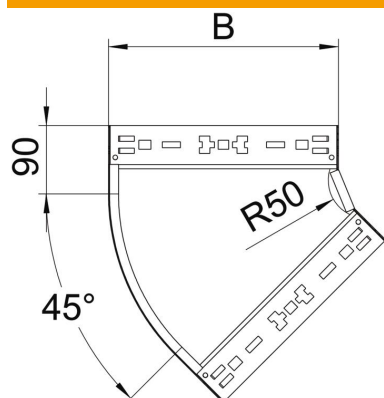

# Tehniline andmeleht

45°-poogen Magic 35 FS

Artiklinumber: 6041004

Kiirühendusüsteemiga põlv 45°. Kõigile kaablirennitüüpidele küljekõrgusega 35 mm.

**St** Teras

**FS** kuumtsingitud lintmeetodil

## Põhiandmed

Artiklinumber	6041004
Nimetus 1	Poogen 45°
Nimetus 2	Magic ühendusega
Tootja	OBO
Mõõde	35x300
Materjal	Teras
Pinnakate	kuumtsingitud lintmeetodil
Pindala standard	DIN EN 10346
Väikseim täisühik	1
Koguse ühik	Tükk
Kaal	114,6 kg
Kaaluühik	kg/100 tk

### Mõõtmed

Laius	300 mm
Laius	12 in
Kõrgus	35 mm
Kõrgus	1 in
Pleki paksus	1,25 mm
Mõõt B	300 mm
Mõõt R	50 mm