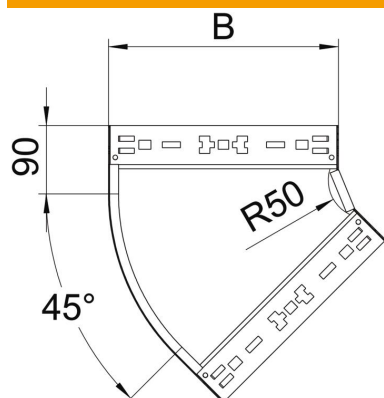

Tehniline andmeleht

45- poogen Magic 60 FT

Artiklinumber: 6041068

Kiirühendusüsteemiga põlv 45°. Kõigile kaablirennitüüpidele küljekõrgusega 60 mm.

St Teras

FT Kuumtsingitud kastmismeetodil

Põhiandmed

Artiklinumber	6041068
Tüüp	RBM 45 640 FT
Nimetus 1	Poogen 45°
Nimetus 2	Magic ühendusega
Tooja	OBO
Mõõde	60x400
Materjal	Teras
Pinnakate	Kuumtsingitud kastmismeetodil
Pindala standard	DIN EN ISO 1461
Väikseim täisühik	1
Koguse ühik	Tükk
Kaal	189,1 kg
Kaaluühik	kg/100 tk

Tehniline andmeleht

45- poogen Magic 60 FT

Artiklinumber: 6041068

Mõõtmed

Laius	400 mm
Laius	14 in
Kõrgus	60 mm
Kõrgus	2 in
Pleki paksus	1,25 mm
Mõõt B	400 mm

Tehnilised andmed

Põlv (nurk)	45°
Ühenduse teostus	integreeritud jätkuelement
Toimetamine	jah
Paigaldusperforeering põhjas	ei
NATO aukude muster	ei
Ümbersuunaja	horisontaalne
Roostevaba teras, peitsitud	ei
Külje perforatsioon	ei
Pika sildega teostus	ei
kaablikandursüsteemi liitmiku tüüp	Klõpskinnitus