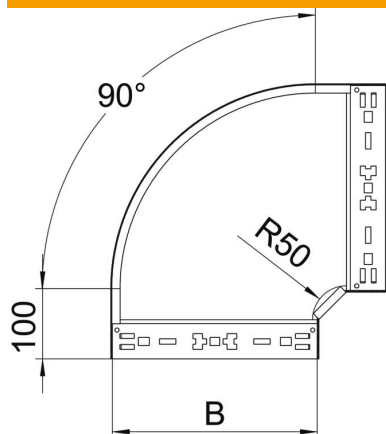

# Tehniline andmeleht

90°-poogen Magic 110 FT

Artiklinumber: 6041860

Kiirühendusüsteemiga põlv 90°. Kõigile kaablirennitüüpidele küljekõrgusega 110 mm.

**St** Teras

**FT** Kuumtsingitud kastmismeetodil

## Põhiandmed

Artiklinumber	6041860
Tüüp	RBM 90 110 FT
Nimetus 1	Poogen 90°
Nimetus 2	Magic ühendusega
Tooja	OBO
Mõõde	110x100
Materjal	Teras
Pinnakate	Kuumtsingitud kastmismeetodil
Pindala standard	DIN EN ISO 1461
Väikseim täisühik	1
Koguse ühik	Tükk
Kaal	97,5 kg
Kaaluühik	kg/100 tk

# Tehniline andmeleht

90°-poogen Magic 110 FT

Artiklinumber: 6041860

## Mõõtmed

Laius	100 mm
Kõrgus	110 mm
Pleki paksus	1,25 mm
Mõõt B	100 mm