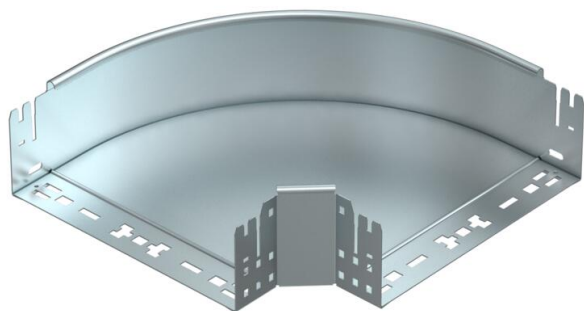

Tehniline andmeleht

90°-poogen Magic 110 FS

Artiklinumber: 6041844

Kiirühendussüsteemiga põlv 90°. Kõigile kaablirennitüüpidele küljekõrgusega 110 mm.

St Teras

FS kuumtsingitud lintmeetodil

Põhiandmed

Artiklinumber	6041844
Nimetus 1	Poogen 90°
Nimetus 2	Magic ühendusega
Tootja	OBO
Mõõde	110x300
Materjal	Teras
Pinnakate	kuumtsingitud lintmeetodil
Pindala standard	DIN EN 10346
Väikseim täisühik	1
Koguse ühik	Tükk
Kaal	233,4 kg
Kaaluühik	kg/100 tk

Tehniline andmeleht

90°-poogen Magic 110 FS

Artiklinumber: 6041844

Mõõtmed

Laius	300 mm
Kõrgus	110 mm
Pleki paksus	1,25 mm
Mõõt B	300 mm

Tehnilised andmed

Pölv (nurk)	90°
Ühenduse teostus	integreeritud jätkuelement
Toimetagamine	ei
Paigaldusperforeering põhjas	ei
NATO aukude muster	ei
Ümbersuunaja	horisontaalne
Roostevaba teras, peitsitud	ei
Külje perforatsioon	ei
Pika sildega teostus	ei
kaablikandursüsteemi liitmiku tüüp	Klõpskinnitus