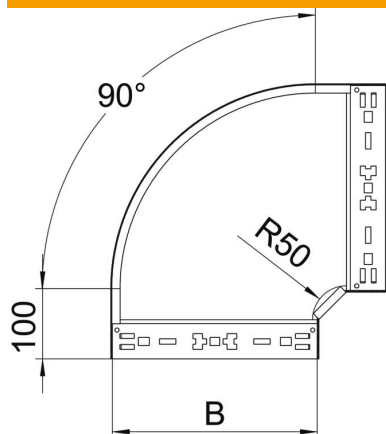

Tehniline andmeleht

90°-poogen Magic 110 FS

Artiklinumber: 6041844

Kiirühendussüsteemiga põlv 90°. Kõigile kaablirennitüüpidele küljekõrgusega 110 mm.

St Teras

FS kuumtsingitud lintmeetodil

Põhiandmed

Artiklinumber	6041844
Nimetus 1	Poogen 90°
Nimetus 2	Magic ühendusega
Tootja	OBO
Mõõde	110x300
Materjal	Teras
Pinnakate	kuumtsingitud lintmeetodil
Pindala standard	DIN EN 10346
Väikseim täisühik	1
Koguse ühik	Tükk
Kaal	233,4 kg
Kaaluühik	kg/100 tk

Tehniline andmeleht

90°-poogen Magic 110 FS

Artiklinumber: 6041844

Mõõtmed

Laius	300 mm
Kõrgus	110 mm
Pleki paksus	1,25 mm
Mõõt B	300 mm

Tehnilised andmed

Pölv (nurk)	90°
Ühenduse teostus	integreeritud jätkuelement
Toimetagamine	ei
Paigaldusperforeering põhjas	ei
NATO aukude muster	ei
Ümbersuunaja	horisontaalne
Roostevaba teras, peitsitud	ei
Külje perforatsioon	ei
Pika sildega teostus	ei
kaablikandursüsteemi liitmiku tüüp	Klõpskinnitus