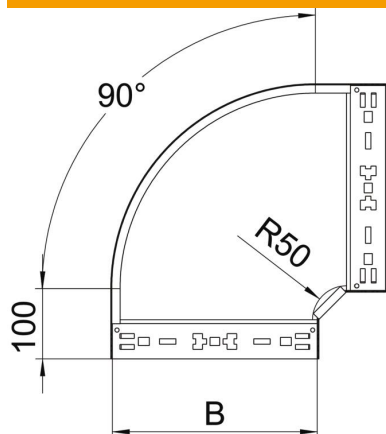

# Tehniline andmeleht

90°-poogen Magic 110 FT

Artiklinumber: 6041864

Kiirühendusüsteemiga põlv 90°. Kõigile kaablirennitüüpidele küljekõrgusega 110 mm.

**St** Teras

**FT** Kuumtsingitud kastmismeetodil

## Põhiandmed

Artiklinumber	6041864
Tüüp	RBM 90 130 FT
Nimetus 1	Poogen 90°
Nimetus 2	Magic ühendusega
Tooja	OBO
Mõõde	110x300
Materjal	Teras
Pinnakate	Kuumtsingitud kastmismeetodil
Pindala standard	DIN EN ISO 1461
Väikseim täisühik	1
Koguse ühik	Tükk
Kaal	250,3 kg
Kaaluühik	kg/100 tk

# Tehniline andmeleht

90°-poogen Magic 110 FT

Artiklinumber: 6041864

## Mõõtmed

Laius	300 mm
Kõrgus	110 mm
Pleki paksus	1,25 mm
Mõõt B	300 mm