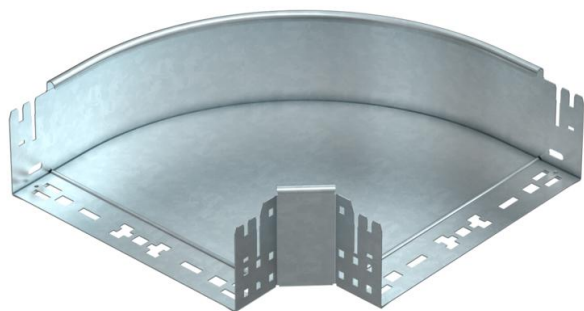

# Tehniline andmeleht

90°-poogen Magic 110 FT

Artiklinumber: 6041864

Kiirühendusüsteemiga põlv 90°. Kõigile kaablirennitüüpidele küljekõrgusega 110 mm.

**St** Teras

**FT** Kuumtsingitud kastmismeetodil

## Põhiandmed

Artiklinumber	6041864
Tüüp	RBM 90 130 FT
Nimetus 1	Poogen 90°
Nimetus 2	Magic ühendusega
Tooja	OBO
Mõõde	110x300
Materjal	Teras
Pinnakate	Kuumtsingitud kastmismeetodil
Pindala standard	DIN EN ISO 1461
Väikseim täisühik	1
Koguse ühik	Tükk
Kaal	250,3 kg
Kaaluühik	kg/100 tk

# Tehniline andmeleht

90°-poogen Magic 110 FT

Artiklinumber: 6041864

## Mõõtmed

Laius	300 mm
Kõrgus	110 mm
Pleki paksus	1,25 mm
Mõõt B	300 mm