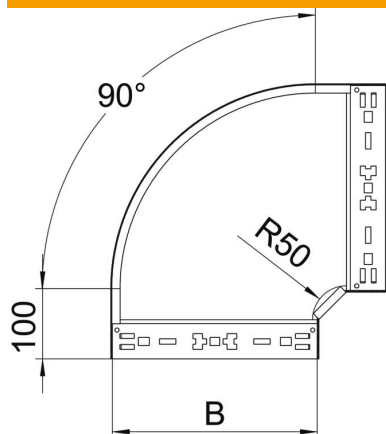

Tehniline andmeleht

90°-poogen Magic 110 FS

Artiklinumber: 6041846

Kiirühendussüsteemiga põlv 90°. Kõigile kaablirennitüüpidele küljekõrgusega 110 mm.

St Teras

FS kuumtsingitud lintmeetodil

Põhiandmed

Artiklinumber	6041846
Nimetus 1	Poogen 90°
Nimetus 2	Magic ühendusega
Tootja	OBO
Mõõde	110x400
Materjal	Teras
Pinnakate	kuumtsingitud lintmeetodil
Pindala standard	DIN EN 10346
Väikseim täisühik	1
Koguse ühik	Tükk
Kaal	323,6 kg
Kaaluühik	kg/100 tk

Tehniline andmeleht

90°-poogen Magic 110 FS

Artiklinumber: 6041846

Mõõtmed

Laius	400 mm
Kõrgus	110 mm
Pleki paksus	1,25 mm
Mõõt B	400 mm

Tehnilised andmed

Pölv (nurk)	90°
Ühenduse teostus	intergreeritud jätkuelement
Toimetagamine	ei
Paigaldusperforeering põhjas	ei
NATO aukude muster	ei
Ümbersuunaja	horisontaalne
Roostevaba teras, peitsitud	ei
Külje perforatsioon	ei
Pika sildega teostus	ei
kaablikandursüsteemi liitmiku tüüp	Klõpskinnitus