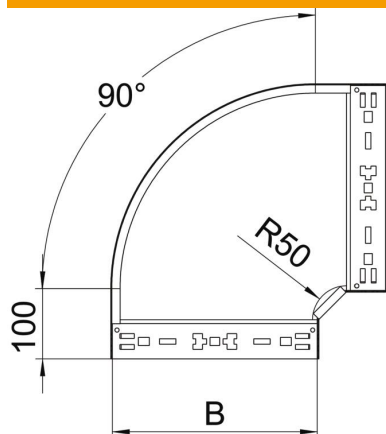

Tehniline andmeleht

90°-poogen Magic 110 FT

Artiklinumber: 6041866

Kiirühendusüsteemiga põlv 90°. Kõigile kaablirennitüüpidele küljekõrgusega 110 mm.

St Teras

FT Kuumtsingitud kastmismeetodil

Põhiandmed

Artiklinumber	6041866
Tüüp	RBM 90 140 FT
Nimetus 1	Poogen 90°
Nimetus 2	Magic ühendusega
Tooja	OBO
Mõõde	110x400
Materjal	Teras
Pinnakate	Kuumtsingitud kastmismeetodil
Pindala standard	DIN EN ISO 1461
Väikseim täisühik	1
Koguse ühik	Tükk
Kaal	347 kg
Kaaluühik	kg/100 tk

Tehniline andmeleht

90°-poogen Magic 110 FT

Artiklinumber: 6041866

Mõõtmed

Laius	400 mm
Kõrgus	110 mm
Pleki paksus	1,25 mm
Mõõt B	400 mm

Tehnilised andmed

Pölv (nurk)	90°
Ühenduse teostus	integreeritud jätkuelement
Toimetagamine	ei
Paigaldusperforeering põhjas	ei
NATO aukude muster	ei
Ümbersuunaja	horisontaalne
Roostevaba teras, peitsitud	ei
Külje perforatsioon	ei
Pika sildega teostus	ei
kaablikandursüsteemi liitmiku tüüp	Klõpskinnitus