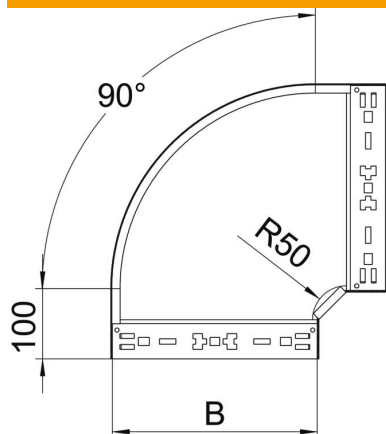

Tehniline andmeleht

90°-poogen Magic 110 FT

Artiklinumber: 6041870

Kiirühendusüsteemiga põlv 90°. Kõigile kaablirennitüüpidele küljekõrgusega 110 mm.

St Teras

FT Kuumtsingitud kastmismeetodil

Põhiandmed

Artiklinumber	6041870
Tüüp	RBM 90 160 FT
Nimetus 1	Poogen 90°
Nimetus 2	Magic ühendusega
Tooja	OBO
Mõõde	110x600
Materjal	Teras
Pinnakate	Kuumtsingitud kastmismeetodil
Pindala standard	DIN EN ISO 1461
Väikseim täisühik	1
Koguse ühik	Tükk
Kaal	598,4 kg
Kaaluühik	kg/100 tk

Tehniline andmeleht

90°-poogen Magic 110 FT

Artiklinumber: 6041870

Mõõtmed

Laius	600 mm
Kõrgus	110 mm
Pleki paksus	1,25 mm
Mõõt B	600 mm

Tehnilised andmed

Pölv (nurk)	90°
Ühenduse teostus	integreeritud jätkuelement
Toimetagamine	ei
Paigaldusperforeering põhjas	ei
NATO aukude muster	ei
Ümbersuunaja	horisontaalne
Roostevaba teras, peitsitud	ei
Külje perforatsioon	ei
Pika sildega teostus	ei
kaablikandursüsteemi liitmiku tüüp	Klõpskinnitus