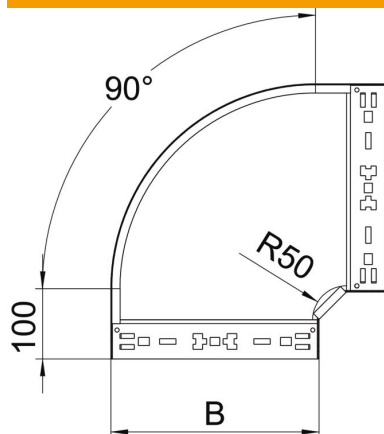

# Tehniline andmeleht

90°-poogen Magic 60 FT

Artiklinumber: 6041154

Kiirühendusüsteemiga poogen 90°. Kõigile kaablirennitüüpidele küljekõrgusega 60 mm.

**St** Teras

**FT** Kuumtsingitud kastmismeetodil

## Põhiandmed

Artiklinumber	6041154
Tüüp	RBM 90 620 FT
Nimetus 1	Poogen 90°
Nimetus 2	Magic ühendusega
Tooja	OBO
Mõõde	60x200
Materjal	Teras
Pinnakate	Kuumtsingitud kastmismeetodil
Pindala standard	DIN EN ISO 1461
Väikseim täisühik	1
Koguse ühik	Tükk
Kaal	131,3 kg
Kaaluühik	kg/100 tk

# Tehniline andmeleht

90°-poogen Magic 60 FT

Artiklinumber: 6041154

## Mõõtmed

Laius	200 mm
Laius	8 in
Kõrgus	60 mm
Kõrgus	2 in
Pleki paksus	1,25 mm
Mõõt B	200 mm