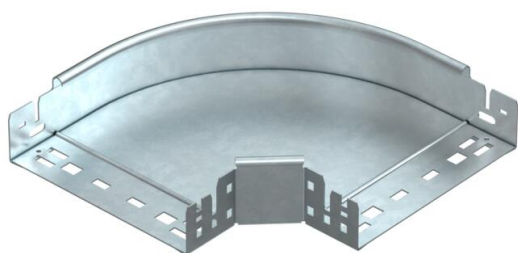

# Tehniline andmeleht

90°-poogen Magic 60 FT

Artiklinumber: 6041154

Kiirühendusüsteemiga poogen 90°. Kõigile kaablirennitüüpidele küljekõrgusega 60 mm.

**St** Teras

**FT** Kuumtsingitud kastmismeetodil

## Põhiandmed

Artiklinumber	6041154
Tüüp	RBM 90 620 FT
Nimetus 1	Poogen 90°
Nimetus 2	Magic ühendusega
Tooja	OBO
Mõõde	60x200
Materjal	Teras
Pinnakate	Kuumtsingitud kastmismeetodil
Pindala standard	DIN EN ISO 1461
Väikseim täisühik	1
Koguse ühik	Tükk
Kaal	131,3 kg
Kaaluühik	kg/100 tk

## Mõõtmed

Laius	200 mm
Laius	8 in
Kõrgus	60 mm
Kõrgus	2 in
Pleki paksus	1,25 mm
Mõõt B	200 mm

## Tehnilised andmed

Põlv (nurk)	90°
Ühenduse teostus	intergreeritud jätkuelement
Konstruksioonitüüp	Põlv, jäik
Toimetagamine	jah
Paigaldusperforeering põhjas	ei
NATO aukude muster	ei
Ümbersuunaja	horisontaalne
Roostevaba teras, peitsitud	ei
Külje perforatsioon	ei
Pika sildega teostus	ei
kaablikandursüsteemi liitmiku tüüp	Klõpskinnitus