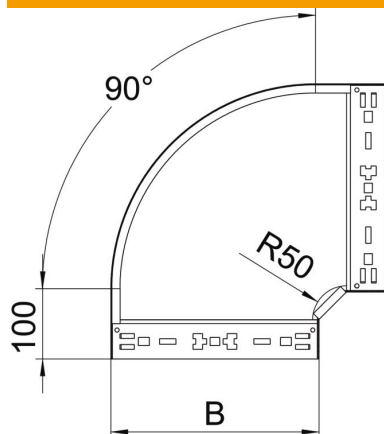

Tehniline andmeleht

90°-poogen Magic 60 A2

Artiklinumber: 6041186

Kiirühendusüsteemiga poogen 90°. Kõigile kaablirennitüüpidele küljekõrgusega 60 mm.

A2 Roostevaba teras 1.4301

2B hele, järeltöödeldud

Põhiandmed

Artiklinumber	6041186
Nimetus 1	Poogen 90°
Nimetus 2	Magic ühendusega
Tootja	OBO
Mõõde	60x300
Materjal	Roostevaba teras 1.4301
Pinnakate	hele, järeltöödeldud
Pindala standard	
Väikseim täisühik	1
Koguse ühik	Tükk
Kaal	192,2 kg
Kaaluühik	kg/100 tk

Tehniline andmeleht

90°-poogen Magic 60 A2

Artiklinumber: 6041186

Mõõtmed

Laius	300 mm
Kõrgus	60 mm
Pleki paksus	1,25 mm
Mõõt B	300 mm

Tehnilised andmed

Pölv (nurk)	90°
Ühenduse teostus	intergreeritud jätkuelement
Toimetagamine	ei
Paigaldusperforeering põhjas	ei
NATO aukude muster	ei
Ümbersuunaja	horisontaalne
Roostevaba teras, peitsitud	ei
Külje perforatsioon	ei
Pika sildega teostus	ei
kaablikandursüsteemi liitmiku tüüp	Klõpskinnitus