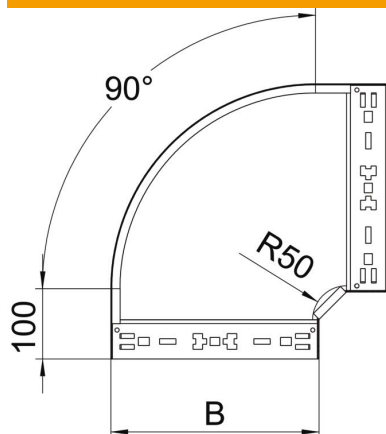

Tehniline andmeleht

90°-poogen Magic 60 FT

Artiklinumber: 6041156

Kiirühendusüsteemiga poogen 90°. Kõigile kaablirennitüüpidele küljekõrgusega 60 mm.

St Teras

FT Kuumtsingitud kastmismeetodil

Põhiandmed

Artiklinumber	6041156
Tüüp	RBM 90 630 FT
Nimetus 1	Poogen 90°
Nimetus 2	Magic ühendusega
Tooja	OBO
Mõõde	60x300
Materjal	Teras
Pinnakate	Kuumtsingitud kastmismeetodil
Pindala standard	DIN EN ISO 1461
Väikseim täisühik	1
Koguse ühik	Tükk
Kaal	207,5 kg
Kaaluühik	kg/100 tk

Tehniline andmeleht

90°-poogen Magic 60 FT

Artiklinumber: 6041156

Mõõtmed

Laius	300 mm
Laius	12 in
Kõrgus	60 mm
Kõrgus	2 in
Pleki paksus	1,25 mm
Mõõt B	300 mm

Tehnilised andmed

Põlv (nurk)	90°
Ühenduse teostus	intergreeritud jätkuelement
Konstruksioonitüüp	Põlv, jäik
Toimetagamine	jah
Paigaldusperforeering põhjas	ei
NATO aukude muster	ei
Ümbersuunaja	horisontaalne
Roostevaba teras, peitsitud	ei
Külje perforatsioon	ei
Pika sildega teostus	ei
kaablikandursüsteemi liitmiku tüüp	Klõpskinnitus