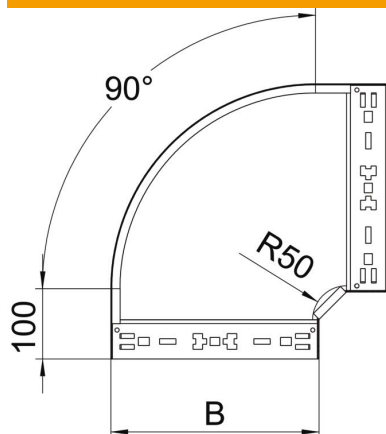

Tehniline andmeleht

90°-poogen Magic 85 FS

Artiklinumber: 6041490

Kiirühendusüsteemiga põlv 90°. Kõigile kaablirennitüüpidele küljekõrgusega 85 mm.

St Teras

FS kuumtsingitud lintmeetodil

Põhiandmed

Artiklinumber	6041490
Nimetus 1	Poogen 90°
Nimetus 2	Magic ühendusega
Tootja	OBO
Mõõde	85x100
Materjal	Teras
Pinnakate	kuumtsingitud lintmeetodil
Pindala standard	DIN EN 10346
Väikseim täisühik	1
Koguse ühik	Tükk
Kaal	78,5 kg
Kaaluühik	kg/100 tk

Tehniline andmeleht

90°-poogen Magic 85 FS

Artiklinumber: 6041490

Mõõtmed

Laius	100 mm
Kõrgus	85 mm
Pleki paksus	1,25 mm
Mõõt B	100 mm

Tehnilised andmed

Pölv (nurk)	90°
Ühenduse teostus	intergreeritud jätkuelement
Toimetagamine	ei
Paigaldusperforeering põhjas	ei
NATO aukude muster	ei
Ümbersuunaja	horisontaalne
Roostevaba teras, peitsitud	ei
Külje perforatsioon	ei
Pika sildega teostus	ei
kaablikandursüsteemi liitmiku tüüp	Klõpskinnitus