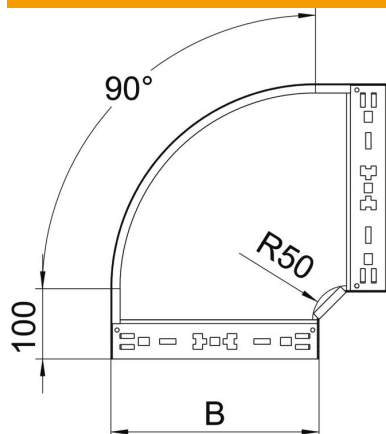

# Tehniline andmeleht

90°-poogen Magic 85 FS

Artiklinumber: 6041492

Kiirühendussüsteemiga põlv 90°. Kõigile kaablirennitüüpidele küljekõrgusega 85 mm.

**St** Teras

**FS** kuumtsingitud lintmeetodil

## Põhiandmed

Artiklinumber	6041492
Nimetus 1	Poogen 90°
Nimetus 2	Magic ühendusega
Tootja	OBO
Mõõde	85x200
Materjal	Teras
Pinnakate	kuumtsingitud lintmeetodil
Pindala standard	DIN EN 10346
Väikseim täisühik	1
Koguse ühik	Tükk
Kaal	138,2 kg
Kaaluühik	kg/100 tk

## Mõõtmed

Laius	200 mm
Kõrgus	85 mm
Pleki paksus	1,25 mm
Mõõt B	200 mm

## Tehnilised andmed

Pölv (nurk)	90°
Ühenduse teostus	intergreeritud jätkuelement
Toimetagamine	ei
Paigaldusperforeering põhjas	ei
NATO aukude muster	ei
Ümbersuunaja	horisontaalne
Roostevaba teras, peitsitud	ei
Külje perforatsioon	ei
Pika sildega teostus	ei
kaablikandursüsteemi liitmiku tüüp	Klõpskinnitus