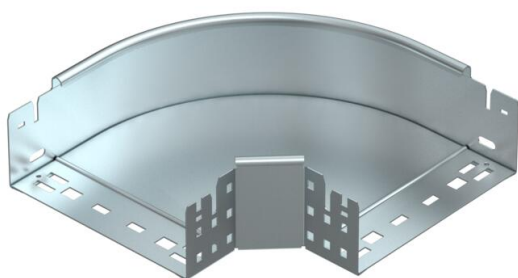

# Tehniline andmeleht

90°-poogen Magic 85 FS

Artiklinumber: 6041492

Kiirühendussüsteemiga põlv 90°. Kõigile kaablirennitüüpidele küljekõrgusega 85 mm.

**St** Teras

**FS** kuumtsingitud lintmeetodil

## Põhiandmed

Artiklinumber	6041492
Nimetus 1	Poogen 90°
Nimetus 2	Magic ühendusega
Tootja	OBO
Mõõde	85x200
Materjal	Teras
Pinnakate	kuumtsingitud lintmeetodil
Pindala standard	DIN EN 10346
Väikseim täisühik	1
Koguse ühik	Tükk
Kaal	138,2 kg
Kaaluühik	kg/100 tk

## Mõõtmed

Laius	200 mm
Kõrgus	85 mm
Pleki paksus	1,25 mm
Mõõt B	200 mm

## Tehnilised andmed

Pölv (nurk)	90°
Ühenduse teostus	intergreeritud jätkuelement
Toimetagamine	ei
Paigaldusperforeering põhjas	ei
NATO aukude muster	ei
Ümbersuunaja	horisontaalne
Roostevaba teras, peitsitud	ei
Külje perforatsioon	ei
Pika sildega teostus	ei
kaablikandursüsteemi liitmiku tüüp	Klõpskinnitus