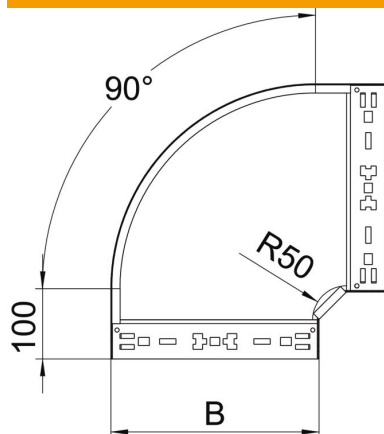

Tehniline andmeleht

90°-poogen Magic 85 FS

Artiklinumber: 6041494

Kiirühendusüsteemiga põlv 90°. Kõigile kaablirennitüüpidele küljekõrgusega 85 mm.

St Teras

FS kuumtsingitud lintmeetodil

Põhiandmed

Artiklinumber	6041494
Nimetus 1	Poogen 90°
Nimetus 2	Magic ühendusega
Tootja	OBO
Mõõde	85x300
Materjal	Teras
Pinnakate	kuumtsingitud lintmeetodil
Pindala standard	DIN EN 10346
Väikseim täisühik	1
Koguse ühik	Tükk
Kaal	213,3 kg
Kaaluühik	kg/100 tk

Tehniline andmeleht

90°-poogen Magic 85 FS

Artiklinumber: 6041494

Mõõtmed

Laius	300 mm
Kõrgus	85 mm
Pleki paksus	1,25 mm
Mõõt B	300 mm

Tehnilised andmed

Pölv (nurk)	90°
Ühenduse teostus	intergreeritud jätkuelement
Toimetagamine	ei
Paigaldusperforeering põhjas	ei
NATO aukude muster	ei
Ümbersuunaja	horisontaalne
Roostevaba teras, peitsitud	ei
Külje perforatsioon	ei
Pika sildega teostus	ei
kaablikandursüsteemi liitmiku tüüp	Klõpskinnitus