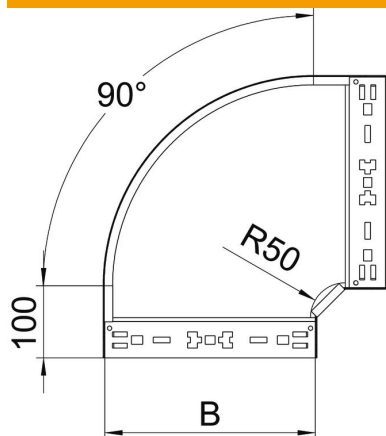

Tehniline andmeleht

90°-poogen Magic 85 FT

Artiklinumber: 6041514

Kiirühendusüsteemiga põlv 90°. Kõigile kaablirennitüüpidele küljekõrgusega 85 mm.

St Teras

FT Kuumtsingitud kastmismeetodil

Põhiandmed

Artiklinumber	6041514
Nimetus 1	Poogen 90°
Nimetus 2	Magic ühendusega
Tootja	OBO
Mõõde	85x300
Materjal	Teras
Pinnakate	Kuumtsingitud kastmismeetodil
Pindala standard	DIN EN ISO 1461
Väikseim täisühik	1
Koguse ühik	Tükk
Kaal	228,7 kg
Kaaluühik	kg/100 tk

Tehniline andmeleht

90°-poogen Magic 85 FT

Artiklinumber: 6041514

Mõõtmed

Laius	300 mm
Kõrgus	85 mm
Pleki paksus	1,25 mm
Mõõt B	300 mm

Tehnilised andmed

Pölv (nurk)	90°
Ühenduse teostus	intergreeritud jätkuelement
Toimetagamine	ei
Paigaldusperforeering põhjas	ei
NATO aukude muster	ei
Ümbersuunaja	horisontaalne
Roostevaba teras, peitsitud	ei
Külje perforatsioon	ei
Pika sildega teostus	ei
kaablikandursüsteemi liitmiku tüüp	Klõpskinnitus