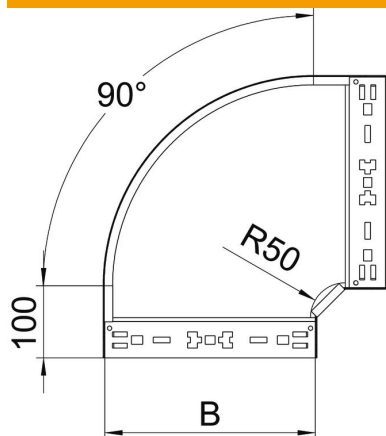

Tehniline andmeleht

90°-poogen Magic 85 FT

Artiklinumber: 6041516

Kiirühendussüsteemiga põlv 90°. Kõigile kaablirennitüüpidele küljekõrgusega 85 mm.

St Teras

FT Kuumtsingitud kastmismeetodil

Põhiandmed

Artiklinumber	6041516
Tüüp	RBM 90 840 FT
Nimetus 1	Poogen 90°
Nimetus 2	Magic ühendusega
Tooja	OBO
Mõõde	85x400
Materjal	Teras
Pinnakate	Kuumtsingitud kastmismeetodil
Pindala standard	DIN EN ISO 1461
Väikseim täisühik	1
Koguse ühik	Tükk
Kaal	321,4 kg
Kaaluühik	kg/100 tk

Tehniline andmeleht

90°-poogen Magic 85 FT

Artiklinumber: 6041516

Mõõtmed

Laius	400 mm
Kõrgus	85 mm
Pleki paksus	1,25 mm
Mõõt B	400 mm

Tehnilised andmed

Pölv (nurk)	90°
Ühenduse teostus	intergreeritud jätkuelement
Toimetagamine	ei
Paigaldusperforeering põhjas	ei
NATO aukude muster	ei
Ümbersuunaja	horisontaalne
Roostevaba teras, peitsitud	ei
Külje perforatsioon	ei
Pika sildega teostus	ei
kaablikandursüsteemi liitmiku tüüp	Klõpskinnitus