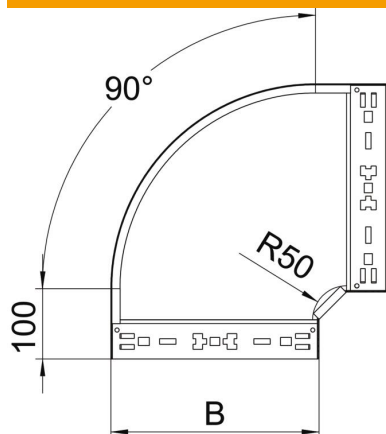

# Tehniline andmeleht

90°-poogen Magic 85 FS

Artiklinumber: 6041498

Kiirühendussüsteemiga põlv 90°. Kõigile kaablirennitüüpidele küljekõrgusega 85 mm.

**St** Teras

**FS** kuumtsingitud lintmeetodil

## Põhiandmed

Artiklinumber	6041498
Nimetus 1	Poogen 90°
Nimetus 2	Magic ühendusega
Tootja	OBO
Mõõde	85x500
Materjal	Teras
Pinnakate	kuumtsingitud lintmeetodil
Pindala standard	DIN EN 10346
Väikseim täisühik	1
Koguse ühik	Tükk
Kaal	405,3 kg
Kaaluühik	kg/100 tk

## Mõõtmed

Laius	500 mm
Kõrgus	85 mm
Pleki paksus	1,25 mm
Mõõt B	500 mm

## Tehnilised andmed

Pölv (nurk)	90°
Ühenduse teostus	intergreeritud jätkuelement
Toimetagamine	ei
Paigaldusperforeering põhjas	ei
NATO aukude muster	ei
Ümbersuunaja	horisontaalne
Roostevaba teras, peitsitud	ei
Külje perforatsioon	ei
Pika sildega teostus	ei
kaablikandursüsteemi liitmiku tüüp	Klõpskinnitus