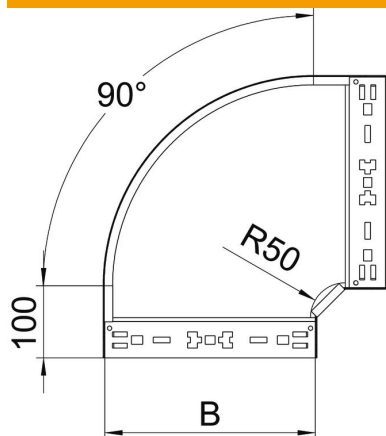

# Tehniline andmeleht

90°-poogen Magic 85 FT

Artiklinumber: 6041518

Kiirühendusüsteemiga põlv 90°. Kõigile kaablirennitüüpidele küljekõrgusega 85 mm.

**St** Teras

**FT** Kuumtsingitud kastmismeetodil

## Põhiandmed

Artiklinumber	6041518
Tüüp	RBM 90 850 FT
Nimetus 1	Poogen 90°
Nimetus 2	Magic ühendusega
Tooja	OBO
Mõõde	85x500
Materjal	Teras
Pinnakate	Kuumtsingitud kastmismeetodil
Pindala standard	DIN EN ISO 1461
Väikseim täisühik	1
Koguse ühik	Tükk
Kaal	434,6 kg
Kaaluühik	kg/100 tk

# Tehniline andmeleht

90°-poogen Magic 85 FT

Artiklinumber: 6041518

## Mõõtmed

Laius	500 mm
Kõrgus	85 mm
Pleki paksus	1,25 mm
Mõõt B	500 mm