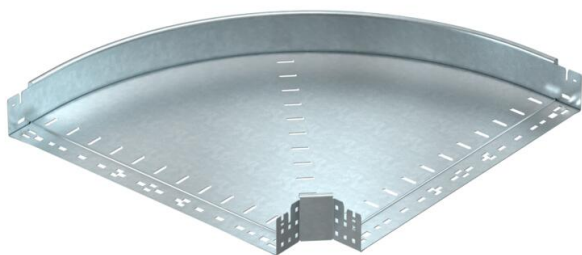

Tehniline andmeleht

90°-poogen Magic 85 FT

Artiklinumber: 6041520

Kiirühendusüsteemiga põlv 90°. Kõigile kaablirennitüüpidele küljekõrgusega 85 mm.

St Teras

FT Kuumtsingitud kastmismeetodil

Põhiandmed

Artiklinumber	6041520
Tüüp	RBM 90 860 FT
Nimetus 1	Poogen 90°
Nimetus 2	Magic ühendusega
Tooja	OBO
Mõõde	85x600
Materjal	Teras
Pinnakate	Kuumtsingitud kastmismeetodil
Pindala standard	DIN EN ISO 1461
Väikseim täisühik	1
Koguse ühik	Tükk
Kaal	564,5 kg
Kaaluühik	kg/100 tk

Tehniline andmeleht

90°-poogen Magic 85 FT

Artiklinumber: 6041520

Mõõtmed

Laius	600 mm
Kõrgus	85 mm
Pleki paksus	1,25 mm
Mõõt B	600 mm

Tehnilised andmed

Pölv (nurk)	90°
Ühenduse teostus	intergreeritud jätkuelement
Toimetagamine	ei
Paigaldusperforeering põhjas	ei
NATO aukude muster	ei
Ümbersuunaja	horisontaalne
Roostevaba teras, peitsitud	ei
Külje perforatsioon	ei
Pika sildega teostus	ei
kaablikandursüsteemi liitmiku tüüp	Klõpskinnitus