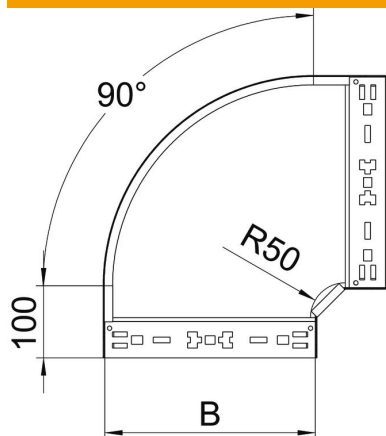

Tehniline andmeleht

90°-poogen Magic 85 FT

Artiklinumber: 6041520

Kiirühendusüsteemiga põlv 90°. Kõigile kaablirennitüüpidele küljekõrgusega 85 mm.

St Teras

FT Kuumtsingitud kastmismeetodil

Põhiandmed

Artiklinumber	6041520
Tüüp	RBM 90 860 FT
Nimetus 1	Poogen 90°
Nimetus 2	Magic ühendusega
Tooja	OBO
Mõõde	85x600
Materjal	Teras
Pinnakate	Kuumtsingitud kastmismeetodil
Pindala standard	DIN EN ISO 1461
Väikseim täisühik	1
Koguse ühik	Tükk
Kaal	564,5 kg
Kaaluühik	kg/100 tk

Tehniline andmeleht

90°-poogen Magic 85 FT

Artiklinumber: 6041520

Mõõtmed

Laius	600 mm
Kõrgus	85 mm
Pleki paksus	1,25 mm
Mõõt B	600 mm

Tehnilised andmed

Pölv (nurk)	90°
Ühenduse teostus	intergreeritud jätkuelement
Toimetagamine	ei
Paigaldusperforeering põhjas	ei
NATO aukude muster	ei
Ümbersuunaja	horisontaalne
Roostevaba teras, peitsitud	ei
Külje perforatsioon	ei
Pika sildega teostus	ei
kaablikandursüsteemi liitmiku tüüp	Klõpskinnitus