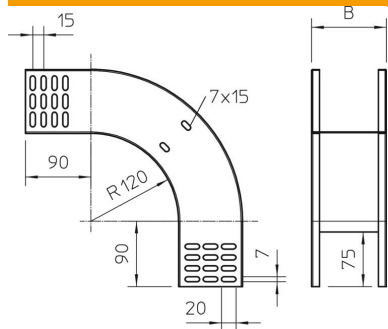

Tehniline andmeleht

90°-vertikaalpoogen, langev 85 FT

Artiklinumber: 7007279

Langev vertikaalne põlv 90° kõigile kaablirennitüüpidele (küljekõrgus 85 mm).
Vertikaalpõlv lükatakse üle kaablirenni otsa ja kruvitakse kinni.
Kinnitusmaterjalid tuleb eraldi tellida.

St Teras

FT Kuumtsingitud kastmismeetodil

Põhiandmed

Artiklinumber	7007279
Tüüp	RBV 830 F FT
Nimetus 1	Vertikaalpoogen 90°
Nimetus 2	langev
Tooja	OBO
Mõõde	85x300
Materjal	Teras
Pinnakate	Kuumtsingitud kastmismeetodil
Pindala standard	DIN EN ISO 1461
Väikseim täisühik	1
Koguse ühik	Tükk
Kaal	121,8 kg
Kaaluühik	kg/100 tk

Tehniline andmeleht

90°-vertikaalpoogen, langev 85 FT

Artiklinumber: 7007279

Mõõtmed

Laius	300 mm
Laius	12 in
Kõrgus	85 mm
Kõrgus	3 in
Pleki paksus	1 mm
Mõõt B	300 mm

Tehnilised andmed

Pölv (nurk)	90°
Ühenduse teostus	ilma jätkuelemendita
Toimetagamine	ei
Paigaldusperforeering põhjas	ei
NATO aukude muster	ei
Ümbersuunaja	Vertikaalne, langev
Roostevaba teras, peitsitud	ei
Külje perforatsioon	ei
Pika sildega teostus	ei
kaablikandursüsteemi liitmiku tüüp	kruvitud