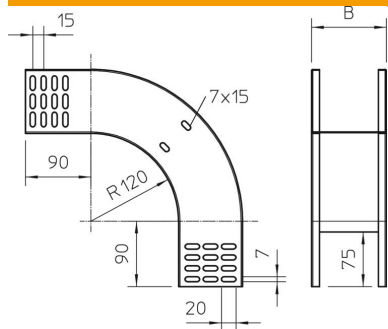

Tehniline andmeleht

90°-vertikaalpoogen, langev 85 FS

Artiklinumber: 7007282

Langev vertikaalne põlv 90° kõigile kaablirennitüüpidele (küljekõrgus 85 mm).
Vertikaalpõlv lükatakse üle kaablirenni otsa ja kruvitakse kinni.
Kinnitusmaterjalid tuleb eraldi tellida.

St Teras

FS kuumtsingitud lintmeetodil

Põhiandmed

Artiklinumber	7007282
Nimetus 1	Vertikaalpoogen 90°
Nimetus 2	langev
Tootja	OBO
Mõõde	85x400
Materjal	Teras
Pinnakate	kuumtsingitud lintmeetodil
Pindala standard	DIN EN 10346
Väikseim täisühik	1
Koguse ühik	Tükk
Kaal	139,5 kg
Kaaluühik	kg/100 tk

Tehniline andmeleht

90°-vertikaalpoogen, langev 85 FS

Artiklinumber: 7007282

Mõõtmed

Laius	400 mm
Laius	16 in
Kõrgus	85 mm
Kõrgus	3 in
Pleki paksus	1 mm
Mõõt B	400 mm

Tehnilised andmed

Pölv (nurk)	90°
Ühenduse teostus	ilma jätkuelemendita
Toimetagamine	ei
Paigaldusperforeering põhjas	ei
NATO aukude muster	ei
Ümbersuunaja	Vertikaalne, langev
Roostevaba teras, peitsitud	ei
Külje perforatsioon	ei
Pika sildega teostus	ei
kaablikandursüsteemi liitmiku tüüp	kruvitud