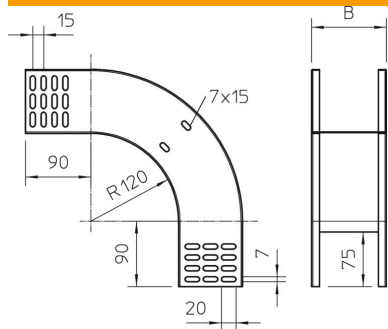

Tehniline andmeleht

90°-vertikaalpoogen, langev 85 FT

Artiklinumber: 7007283

Langev vertikaalne põlv 90° kõigile kaablirennitüüpidele (küljekõrgus 85 mm).
Vertikaalpõlv lükatakse üle kaablirenni otsa ja kruvitakse kinni.
Kinnitusmaterjalid tuleb eraldi tellida.

St Teras

FT Kuumtsingitud kastmismeetodil

Põhiandmed

Artiklinumber	7007283
Tüüp	RBV 840 F FT
Nimetus 1	Vertikaalpoogen 90°
Nimetus 2	langev
Tooja	OBO
Mõõde	85x400
Materjal	Teras
Pinnakate	Kuumtsingitud kastmismeetodil
Pindala standard	DIN EN ISO 1461
Väikseim täisühik	1
Koguse ühik	Tükk
Kaal	139,5 kg
Kaaluühik	kg/100 tk

Tehniline andmeleht

90°-vertikaalpoogen, langev 85 FT

Artiklinumber: 7007283

Mõõtmed

Laius	400 mm
Laius	16 in
Kõrgus	85 mm
Kõrgus	3 in
Pleki paksus	1 mm
Mõõt B	400 mm

Tehnilised andmed

Pölv (nurk)	90°
Ühenduse teostus	ilma jätkuelemendita
Toimetagamine	ei
Paigaldusperforeering põhjas	ei
NATO aukude muster	ei
Ümbersuunaja	Vertikaalne, langev
Roostevaba teras, peitsitud	ei
Külje perforatsioon	ei
Pika sildega teostus	ei
kaablikandursüsteemi liitmiku tüüp	kruvitud