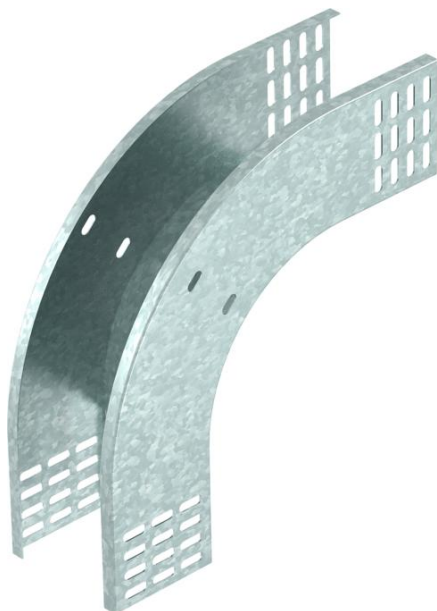

Tehniline andmeleht

90°-vertikaalpoogen, langev 85 FT

Artiklinumber: 7007283

Langev vertikaalne põlv 90° kõigile kaablirennitüüpidele (küljekõrgus 85 mm).
Vertikaalpõlv lükatakse üle kaablirenni otsa ja kruvitakse kinni.
Kinnitusmaterjalid tuleb eraldi tellida.

St Teras

FT Kuumtsingitud kastmismeetodil

Põhiandmed

Artiklinumber	7007283
Tüüp	RBV 840 F FT
Nimetus 1	Vertikaalpoogen 90°
Nimetus 2	langev
Tooja	OBO
Mõõde	85x400
Materjal	Teras
Pinnakate	Kuumtsingitud kastmismeetodil
Pindala standard	DIN EN ISO 1461
Väikseim täisühik	1
Koguse ühik	Tükk
Kaal	139,5 kg
Kaaluühik	kg/100 tk

Tehniline andmeleht

90°-vertikaalpoogen, langev 85 FT

Artiklinumber: 7007283

Mõõtmed

Laius	400 mm
Laius	16 in
Kõrgus	85 mm
Kõrgus	3 in
Pleki paksus	1 mm
Mõõt B	400 mm

Tehnilised andmed

Pölv (nurk)	90°
Ühenduse teostus	ilma jätkuelemendita
Toimetagamine	ei
Paigaldusperforeering põhjas	ei
NATO aukude muster	ei
Ümbersuunaja	Vertikaalne, langev
Roostevaba teras, peitsitud	ei
Külje perforatsioon	ei
Pika sildega teostus	ei
kaablikandursüsteemi liitmiku tüüp	kruvitud