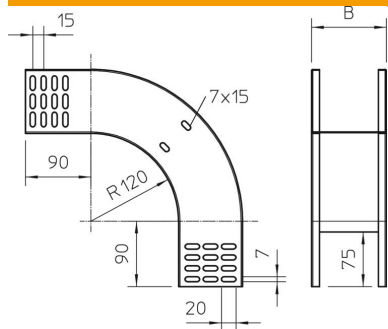

Tehniline andmeleht

90°-vertikaalpoogen, langev 85 FT

Artiklinumber: 7007287

Langev vertikaalne põlv 90° kõigile kaablirennitüüpidele (küljekõrgus 85 mm).
Vertikaalpõlv lükatakse üle kaablirenni otsa ja kruvitakse kinni.
Kinnitusmaterjalid tuleb eraldi tellida.

St Teras

FT Kuumtsingitud kastmismeetodil

Põhiandmed

Artiklinumber	7007287
Tüüp	RBV 850 F FT
Nimetus 1	Vertikaalpoogen 90°
Nimetus 2	langev
Tooja	OBO
Mõõde	85x500
Materjal	Teras
Pinnakate	Kuumtsingitud kastmismeetodil
Pindala standard	DIN EN ISO 1461
Väikseim täisühik	1
Koguse ühik	Tükk
Kaal	157,1 kg
Kaaluühik	kg/100 tk

Tehniline andmeleht

90°-vertikaalpoogen, langev 85 FT

Artiklinumber: 7007287

Mõõtmed

Laius	500 mm
Laius	20 in
Kõrgus	85 mm
Kõrgus	3 in
Pleki paksus	1 mm
Mõõt B	500 mm

Tehnilised andmed

Pölv (nurk)	90°
Ühenduse teostus	ilma jätkuelemendita
Toimetagamine	ei
Paigaldusperforeering põhjas	ei
NATO aukude muster	ei
Ümbersuunaja	Vertikaalne, langev
Roostevaba teras, peitsitud	ei
Külje perforatsioon	ei
Pika sildega teostus	ei
kaablikandursüsteemi liitmiku tüüp	kruvitud