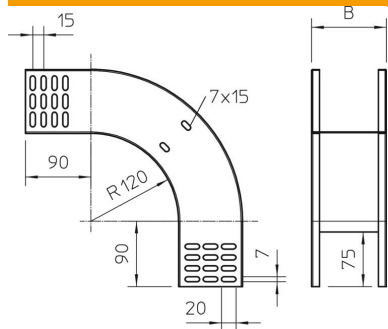

Tehniline andmeleht

90°-vertikaalpoogen, langev 85 FT

Artiklinumber: 7007291

Langev vertikaalne põlv 90° kõigile kaablirennitüüpidele (küljekõrgus 85 mm).
Vertikaalpõlv lükatakse üle kaablirenni otsa ja kruvitakse kinni.
Kinnitusmaterjalid tuleb eraldi tellida.

St Teras

FT Kuumtsingitud kastmismeetodil

Põhiandmed

Artiklinumber	7007291
Tüüp	RBV 860 F FT
Nimetus 1	Vertikaalpoogen 90°
Nimetus 2	langev
Tooja	OBO
Mõõde	85x600
Materjal	Teras
Pinnakate	Kuumtsingitud kastmismeetodil
Pindala standard	DIN EN ISO 1461
Väikseim täisühik	1
Koguse ühik	Tükk
Kaal	174,7 kg
Kaaluühik	kg/100 tk

Tehniline andmeleht

90°-vertikaalpoogen, langev 85 FT

Artiklinumber: 7007291

Mõõtmed

Laius	600 mm
Laius	24 in
Kõrgus	85 mm
Kõrgus	3 in
Pleki paksus	1 mm
Mõõt B	600 mm

Tehnilised andmed

Pölv (nurk)	90°
Ühenduse teostus	ilma jätkuelemendita
Toimetagamine	ei
Paigaldusperforeering põhjas	ei
NATO aukude muster	ei
Ümbersuunaja	Vertikaalne, langev
Roostevaba teras, peitsitud	ei
Külje perforatsioon	ei
Pika sildega teostus	ei
kaablikandursüsteemi liitmiku tüüp	kruvitud