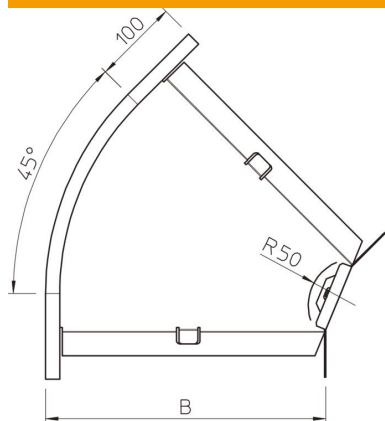

## 45°-poogen 60 FS

Artiklinumber: 6043798

Horisontaalne põlv 45° kõigile kaablirennitüüpidele (küljekõrgus 60 mm).  
Lisadetail tarnitakse monteerimata olekus. Nurkühendus WKV 60 on ette nähtud  
90° põlvele ning kohandatakse kohapeal 45° nurgale.  
Sisaldab vajalikku kinnitusmaterjali.

### Põhiandmed

Artiklinumber	6043798
Tüüp	RB 45 630 FS
Nimetus 1	Poogen 45°
Nimetus 2	horisontaalne, nurgaiühendusega
Tooja	OBO
Mõõde	60x300
Materjal	Teras
Pinnakate	kuumtsingitud lintmeetodil
Pindala standard	DIN EN 10346
Väikseim täisühik	1
Koguse ühik	Tükk
Kaal	112,9 kg
Kaaluühik	kg/100 tk

## Mõõtmed

Laius	300 mm
Laius	12 in
Kõrgus	60 mm
Kõrgus	2 in
Pleki paksus	1,25 mm
Mõõt B	300 mm
Mõõt R	50 mm

## Tehnilised andmed

Pölv (nurk)	45°
Ühenduse teostus	kaasa arvatud jätkuelement
Toimetagamine	jah
Paigaldusperforeering põhjas	ei
NATO aukude muster	ei
Ümbersuunaja	horisontaalne
Roostevaba teras, peitsitud	ei
Külje perforatsioon	ei
Pika sildega teostus	ei
kaablikandursüsteemi liitmiku tüüp	kruvitud