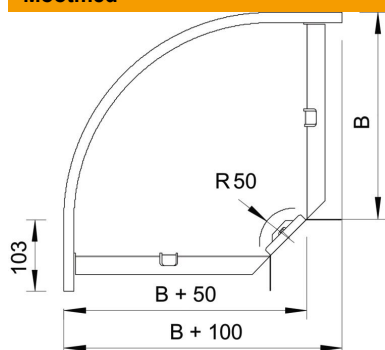

Tehniline andmeleht

90°-poogen 110 FS

Artiklinumber: 7001916

Horisontaalne kaar 90° kõigile kaablirennitüüpidele (küljekõrgus 110 mm).
Lisadetail tarnitakse monteerimata olekus. Kõik küljed on samale kaablirennilaiusele.
Sisaldab vajalikku kinnitusmaterjali.

St Teras

FS kuumtsingitud lintmeetodil

Põhiandmed

Artiklinumber	7001916
Tüüp	RB 90 120 FS
Nimetus 1	Poogen 90°
Nimetus 2	horisontaalne, nurgäihendusega
Tooja	OBO
Mõõde	110x200
Materjal	Teras
Pinnakate	kuumtsingitud lintmeetodil
Pindala standard	DIN EN 10346
Väikseim täisühik	1
Koguse ühik	Tükk
Kaal	140 kg
Kaaluühik	kg/100 tk

Mõõtmed

Laius	200 mm
Laius	8 in
Kõrgus	110 mm
Kõrgus	4 in
Mõõt B	200 mm
Mõõt R	50 mm

Tehniline andmeleht

90°-poogen 110 FS

Artiklinumber: 7001916

Tehnilised andmed

Pölv (nurk)	90°
Ühenduse teostus	kaasa arvatud jätkuelement
Toimetagamine	ei
Kaanega	ei
Paigaldusperforeering põhjas	ei
NATO aukude muster	ei
Ümbersuunaja	horisontaalne
Roostevaba teras, peitsitud	ei
Külje perforatsioon	ei
Pika sildega teostus	ei
kaablikandursüsteemi liitmiku tüüp	kruvitud