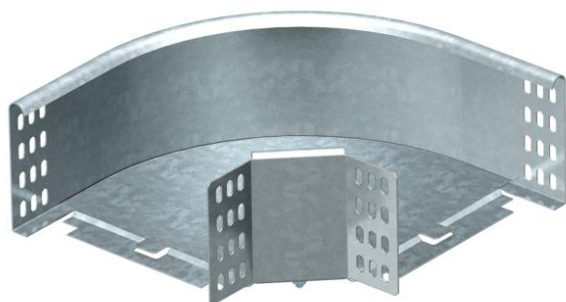

Tehniline andmeleht

90°-poogen 110 FS

Artiklinumber: 7001916

Horisontaalne kaar 90° kõigile kaablirennitüüpidele (küljekõrgus 110 mm).
Lisadetail tarnitakse monteerimata olekus. Kõik küljed on samale kaablirennilaiusele.
Sisaldab vajalikku kinnitusmaterjali.

St Teras

FS kuumtsingitud lintmeetodil

Põhiandmed

Artiklinumber	7001916
Tüüp	RB 90 120 FS
Nimetus 1	Poogen 90°
Nimetus 2	horisontaalne, nurgäihendusega
Tooja	OBO
Mõõde	110x200
Materjal	Teras
Pinnakate	kuumtsingitud lintmeetodil
Pindala standard	DIN EN 10346
Väikseim täisühik	1
Koguse ühik	Tükk
Kaal	140 kg
Kaaluühik	kg/100 tk

Mõõtmed

Laius	200 mm
Laius	8 in
Kõrgus	110 mm
Kõrgus	4 in
Mõõt B	200 mm
Mõõt R	50 mm

Tehniline andmeleht

90°-poogen 110 FS

Artiklinumber: 7001916

Tehnilised andmed

Pölv (nurk)	90°
Ühenduse teostus	kaasa arvatud jätkuelement
Toimetagamine	ei
Kaanega	ei
Paigaldusperforeering põhjas	ei
NATO aukude muster	ei
Ümbersuunaja	horisontaalne
Roostevaba teras, peitsitud	ei
Külje perforatsioon	ei
Pika sildega teostus	ei
kaablikandursüsteemi liitmiku tüüp	kruvitud