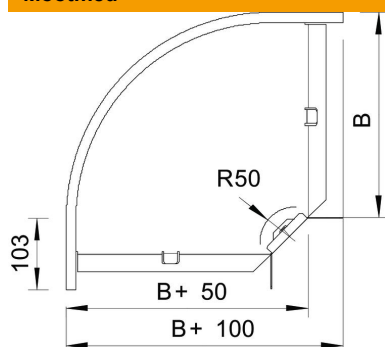

Tehniline andmeleht

90°-poogen 35 FT

Artiklinumber: 7124120

Horisontaalne põlv 90° kõigile kaablirennitüüpidele (küljekõrgus 35 mm).
Lisadetail tarnitakse monteerimata olekus. Kõik küljed on samale kaablirennilaiusele.
Sisaldab vajalikku kinnitusmaterjali.

St Teras

FT Kuumtsingitud kastmismeetodil

Põhiandmed

Artiklinumber	7124120
Tüüp	RB 90 310 FT
Nimetus 1	Poogen 90°
Nimetus 2	horisontaalne, nurgaühendusega
Tootja	OBO
Mõõde	35x100
Materjal	Teras
Pinnakate	Kuumtsingitud kastmismeetodil
Pindala standard	DIN EN ISO 1461
Väikseim täisühik	1
Koguse ühik	Tükk
Kaal	48 kg
Kaaluühik	kg/100 tk

Mõõtmed

Laius	100 mm
Laius	4 in
Kõrgus	35 mm
Kõrgus	1 in
Mõõt B	100 mm
Mõõt R	50 mm

Tehniline andmeleht

90°-poogen 35 FT

Artiklinumber: 7124120

Tehnilised andmed

Pölv (nurk)	90°
Ühenduse teostus	kaasa arvatud jätkuelement
Toimetagamine	ei
Kaanega	ei
Paigaldusperforeering põhjas	ei
NATO aukude muster	ei
Ümbersuunaja	horisontaalne
Roostevaba teras, peitsitud	ei
Külje perforatsioon	ei
Pika sildega teostus	ei
kaablikandursüsteemi liitmiku tüüp	kruvitud