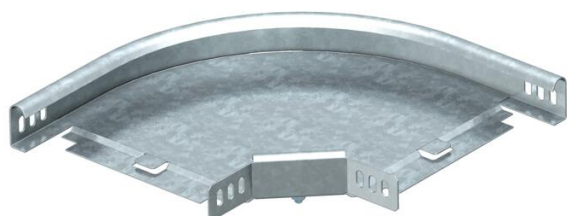

Tehniline andmeleht

90°-poogen 35 FT

Artiklinumber: 7124120

Horisontaalne põlv 90° kõigile kaablirennitüüpidele (küljekõrgus 35 mm).
Lisadetail tarnitakse monteerimata olekus. Kõik küljed on samale kaablirennilaiusele.
Sisaldab vajalikku kinnitusmaterjali.

St Teras

FT Kuumtsingitud kastmismeetodil

Põhiandmed

Artiklinumber	7124120
Tüüp	RB 90 310 FT
Nimetus 1	Poogen 90°
Nimetus 2	horisontaalne, nurgaühendusega
Tootja	OBO
Mõõde	35x100
Materjal	Teras
Pinnakate	Kuumtsingitud kastmismeetodil
Pindala standard	DIN EN ISO 1461
Väikseim täisühik	1
Koguse ühik	Tükk
Kaal	48 kg
Kaaluühik	kg/100 tk

Mõõtmed

Laius	100 mm
Laius	4 in
Kõrgus	35 mm
Kõrgus	1 in
Mõõt B	100 mm
Mõõt R	50 mm

Tehniline andmeleht

90°-poogen 35 FT

Artiklinumber: 7124120

Tehnilised andmed

Pölv (nurk)	90°
Ühenduse teostus	kaasa arvatud jätkuelement
Toimetagamine	ei
Kaanega	ei
Paigaldusperforeering põhjas	ei
NATO aukude muster	ei
Ümbersuunaja	horisontaalne
Roostevaba teras, peitsitud	ei
Külje perforatsioon	ei
Pika sildega teostus	ei
kaablikandursüsteemi liitmiku tüüp	kruvitud