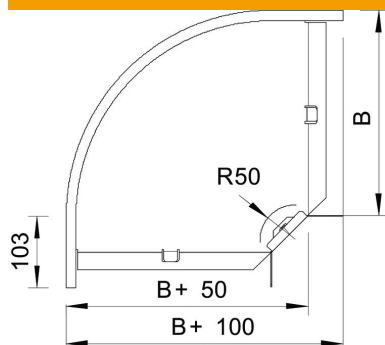

# Tehniline andmeleht

90°-poogen 35 FT

Artiklinumber: 7124236

Horisontaalne põlv 90° kõigile kaablirennitüüpidele (küljekõrgus 35 mm).  
Lisadetail tarnitakse monteerimata olekus. Kõik küljed on samale kaablirennilaiusele.  
Sisaldab vajalikku kinnitusmaterjali.

## Põhiandmed

Artiklinumber	7124236
Tüüp	RB 90 320 FT
Nimetus 1	Poogen 90°
Nimetus 2	horisontaalne, nurgaühendusega
Tootja	OBO
Mõõde	35x200
Materjal	Teras
Pinnakate	Kuumsingitud kastmismeetodil
Pindala standard	DIN EN ISO 1461
Väikseim täisühik	1
Koguse ühik	Tükk
Kaal	98 kg
Kaaluühik	kg/100 tk

## Mõõtmed

Laius	200 mm
Laius	8 in
Kõrgus	35 mm
Kõrgus	1 in
Mõõt B	200 mm
Mõõt R	50 mm

# Tehniline andmeleht

90°-poogen 35 FT

Artiklinumber: 7124236