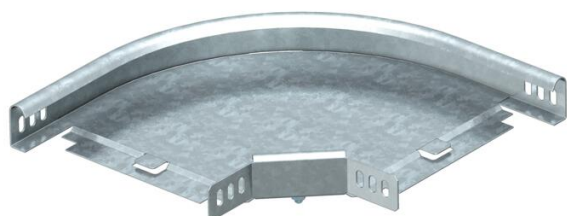

# Tehniline andmeleht

90°-poogen 35 FT

Artiklinumber: 7124236

Horisontaalne põlv 90° kõigile kaablirennitüüpidele (küljekõrgus 35 mm).  
Lisadetail tarnitakse monteerimata olekus. Kõik küljed on samale kaablirennilaiusele.  
Sisaldab vajalikku kinnitusmaterjali.

## Põhiandmed

Artiklinumber	7124236
Tüüp	RB 90 320 FT
Nimetus 1	Poogen 90°
Nimetus 2	horisontaalne, nurgaühendusega
Tootja	OBO
Mõõde	35x200
Materjal	Teras
Pinnakate	Kuumsingitud kastmismeetodil
Pindala standard	DIN EN ISO 1461
Väikseim täisühik	1
Koguse ühik	Tükk
Kaal	98 kg
Kaaluühik	kg/100 tk

## Mõõtmed

Laius	200 mm
Laius	8 in
Kõrgus	35 mm
Kõrgus	1 in
Mõõt B	200 mm
Mõõt R	50 mm

## Tehnilised andmed

Pölv (nurk)	90°
Ühenduse teostus	kaasa arvatud jätkuelement
Toimetagamine	ei
Kaanega	ei
Paigaldusperforeering põhjas	ei
NATO aukude muster	ei
Ümbersuunaja	horisontaalne
Roostevaba teras, peitsitud	ei
Külje perforatsioon	ei
Pika sildega teostus	ei
kaablikandursüsteemi liitmiku tüüp	kruvitud