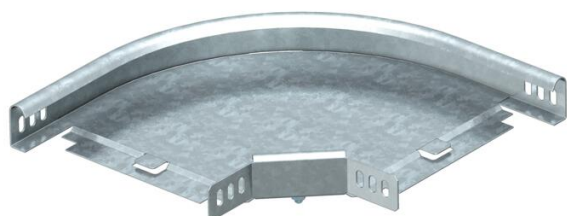

Tehniline andmeleht

90°-poogen 35 FT

Artiklinumber: 7124325

Horisontaalne põlv 90° kõigile kaablirennitüüpidele (küljekõrgus 35 mm).
Lisadetail tarnitakse monteerimata olekus. Kõik küljed on samale kaablirennilau-
sele.
Sisaldab vajalikku kinnitusmaterjali.

St Teras

FT Kuumtsingitud kastmismeetodil

Põhiandmed

Artiklinumber	7124325
Tüüp	RB 90 330 FT
Nimetus 1	Poogen 90°
Nimetus 2	horisontaalne, nurgaühendusega
Tootja	OBO
Mõõde	35x300
Materjal	Teras
Pinnakate	Kuumtsingitud kastmismeetodil
Pindala standard	DIN EN ISO 1461
Väikseim täisühik	1
Koguse ühik	Tükk
Kaal	150 kg
Kaaluühik	kg/100 tk

Mõõtmed

Laius	300 mm
Laius	12 in
Kõrgus	35 mm
Kõrgus	1 in
Mõõt B	300 mm
Mõõt R	50 mm

Tehniline andmeleht

90°-poogen 35 FT

Artiklinumber: 7124325

Tehnilised andmed

Pölv (nurk)	90°
Ühenduse teostus	kaasa arvatud jätkuelement
Toimetagamine	ei
Kaanega	ei
Paigaldusperforeering põhjas	ei
NATO aukude muster	ei
Ümbersuunaja	horisontaalne
Roostevaba teras, peitsitud	ei
Külje perforatsioon	ei
Pika sildega teostus	ei
kaablikandursüsteemi liitmiku tüüp	kruvitud