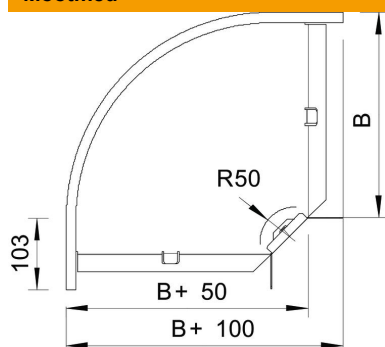

Tehniline andmeleht

90°-poogen 35 FT

Artiklinumber: 7124325

Horisontaalne põlv 90° kõigile kaablirennitüüpidele (küljekõrgus 35 mm).
Lisadetail tarnitakse monteerimata olekus. Kõik küljed on samale kaablirennilau-
sele.
Sisaldab vajalikku kinnitusmaterjali.

St Teras

FT Kuumtsingitud kastmismeetodil

Põhiandmed

Artiklinumber	7124325
Tüüp	RB 90 330 FT
Nimetus 1	Poogen 90°
Nimetus 2	horisontaalne, nurgaühendusega
Tootja	OBO
Mõõde	35x300
Materjal	Teras
Pinnakate	Kuumtsingitud kastmismeetodil
Pindala standard	DIN EN ISO 1461
Väikseim täisühik	1
Koguse ühik	Tükk
Kaal	150 kg
Kaaluühik	kg/100 tk

Mõõtmed

Laius	300 mm
Laius	12 in
Kõrgus	35 mm
Kõrgus	1 in
Mõõt B	300 mm
Mõõt R	50 mm

Tehniline andmeleht

90°-poogen 35 FT

Artiklinumber: 7124325

Tehnilised andmed

Pölv (nurk)	90°
Ühenduse teostus	kaasa arvatud jätkuelement
Toimetagamine	ei
Kaanega	ei
Paigaldusperforeering põhjas	ei
NATO aukude muster	ei
Ümbersuunaja	horisontaalne
Roostevaba teras, peitsitud	ei
Külje perforatsioon	ei
Pika sildega teostus	ei
kaablikandursüsteemi liitmiku tüüp	kruvitud