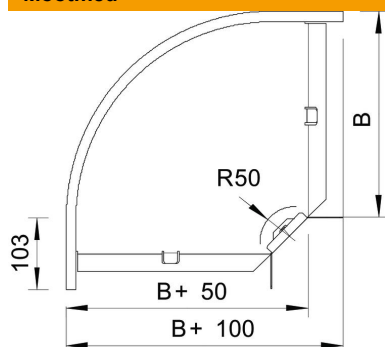

Tehniline andmeleht

90°-poogen 60 FS

Artiklinumber: 6043216

Horisontaalne põlv 90° kõigile kaablirennitüüpidele (küljekõrgus 60 mm).
Lisadetail tarnitakse monteerimata olekus. Kõik küljed on samale kaablirennilaiusele.
Sisaldab vajalikku kinnitusmaterjali.

St Teras

FS kuumtsingitud lintmeetodil

Põhiandmed

Artiklinumber	6043216
Nimetus 1	Poogen 90°
Nimetus 2	horisontaalne, nurgaühendusega
Tootja	OBO
Mõõde	60x100
Materjal	Teras
Pinnakate	kuumtsingitud lintmeetodil
Pindala standard	DIN EN 10346
Väikseim täisühik	1
Koguse ühik	Tükk
Kaal	71,9 kg
Kaaluühik	kg/100 tk

Mõõtmed

Laius	100 mm
Laius	4 in
Kõrgus	60 mm
Kõrgus	2 in
Mõõt B	100 mm
Mõõt R	50 mm

Tehniline andmeleht

90°-poogen 60 FS

Artiklinumber: 6043216

Tehnilised andmed

Pölv (nurk)	90°
Ühenduse teostus	kaasa arvatud jätkuelement
Toimetagamine	jah
Paigaldusperforeering põhjas	ei
NATO aukude muster	ei
Ümbersuunaja	horisontaalne
Roostevaba teras, peitsitud	ei
Külje perforatsioon	ei
Pika sildega teostus	ei
kaablikandursüsteemi liitmiku tüüp	kruvitud