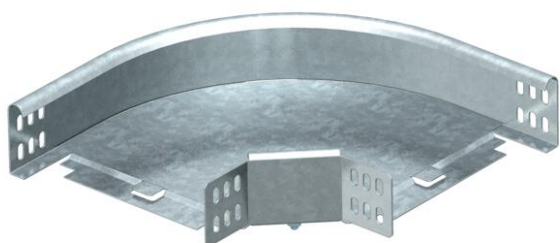

Tehniline andmeleht

90°-poogen 60 FS

Artiklinumber: 6043216

Horisontaalne põlv 90° kõigile kaablirennitüüpidele (küljekõrgus 60 mm).
Lisadetail tarnitakse monteerimata olekus. Kõik küljed on samale kaablirennilaiusele.
Sisaldab vajalikku kinnitusmaterjali.

St Teras

FS kuumtsingitud lintmeetodil

Põhiandmed

Artiklinumber	6043216
Nimetus 1	Poogen 90°
Nimetus 2	horisontaalne, nurgaühendusega
Tootja	OBO
Mõõde	60x100
Materjal	Teras
Pinnakate	kuumtsingitud lintmeetodil
Pindala standard	DIN EN 10346
Väikseim täisühik	1
Koguse ühik	Tükk
Kaal	71,9 kg
Kaaluühik	kg/100 tk

Mõõtmed

Laius	100 mm
Laius	4 in
Kõrgus	60 mm
Kõrgus	2 in
Mõõt B	100 mm
Mõõt R	50 mm

Tehniline andmeleht

90°-poogen 60 FS

Artiklinumber: 6043216

Tehnilised andmed

Pölv (nurk)	90°
Ühenduse teostus	kaasa arvatud jätkuelement
Toimetagamine	jah
Paigaldusperforeering põhjas	ei
NATO aukude muster	ei
Ümbersuunaja	horisontaalne
Roostevaba teras, peitsitud	ei
Külje perforatsioon	ei
Pika sildega teostus	ei
kaablikandursüsteemi liitmiku tüüp	kruvitud